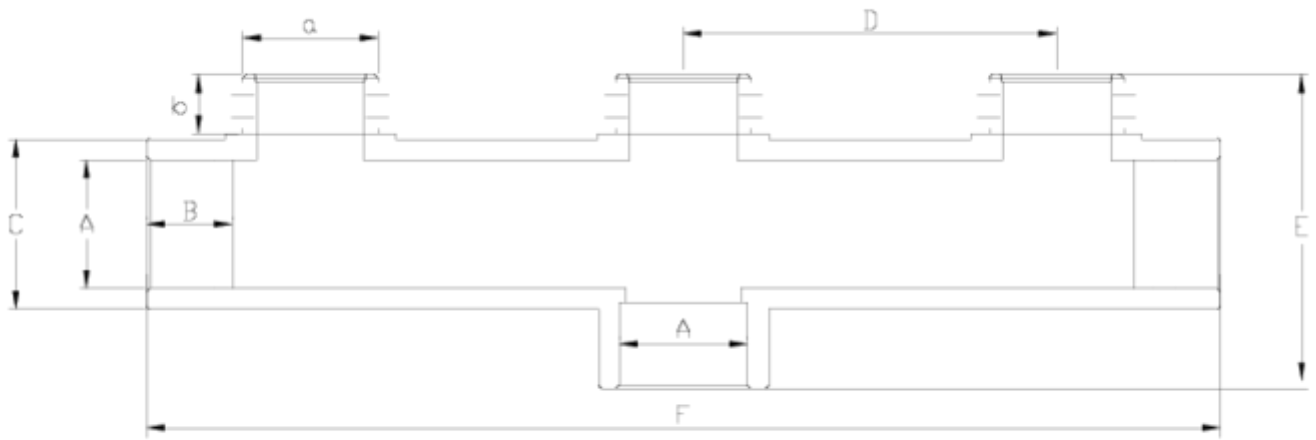

Acessórios roscados de PP

Coletor 3 vías r/m PPFV

ITEM 555

REFERÊNCIA	DESCRIÇÃO	Peso líquido	Volumen (m ³)	Peso bruto	Unidades por lote
1004316	Coletor 3 VIAS R/M PP 2"-2"	1,244875	0,04460	5,785	4
1004323	Coletor 3 VIAS R/M PP 1"-1"	0,029	0,01553	3,59	10
1004325	Coletor 3 VIAS R/M PP 2"-1 1/2"	1,262925	0,02244	5,615	4

ITEM 555 | Colector 3 vías r/m PPFV

Código	A-a	Peso (g)	b	B	C	D	E	F	PN	TIPO ROSCA
04322	1" -1"	275	19	22	40	115	85	308	PN10	BSP
04325	2"-1 1/2"	710	21	38	75	165	97	475	PN10	BSP
04316	2"-2"	769	26	38	75	165	102	475	PN10	BSP