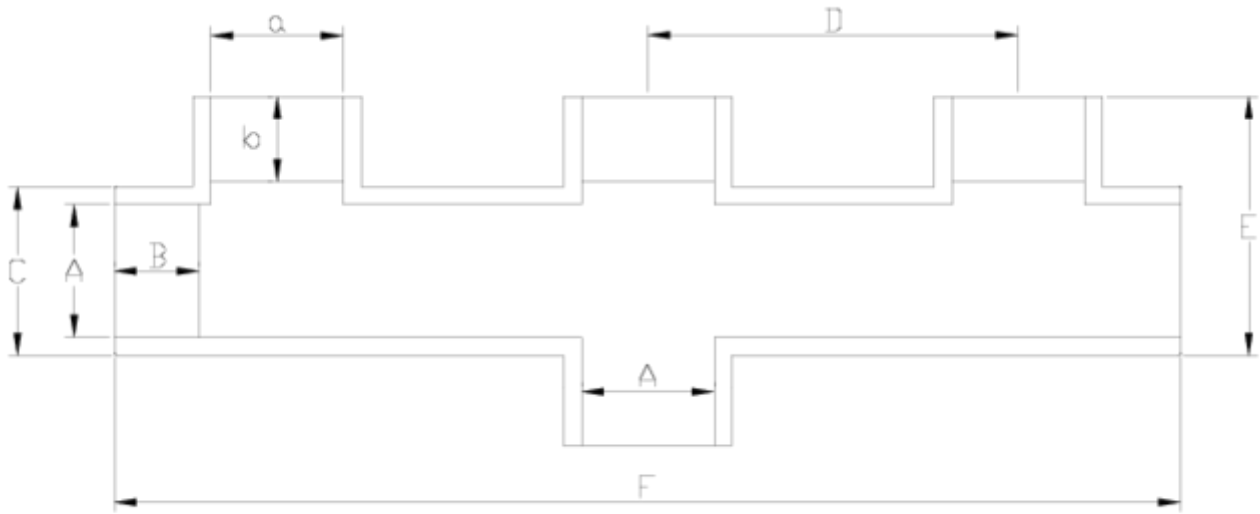

Acessórios roscados de PP

Coletor 3 vías r/h PPFV

ITEM 554

REFERÊNCIA	DESCRIÇÃO	Peso líquido	Volume (m ³)	Peso bruto	Unidades por lote
1004336	Coletor 3 VIAS R/H PP 2"-2"	1,299875	0,04460	6,005	4
1004343	Coletor 3 VIAS R/H PP 1"-1"	0,32821	0,02243	4,13	10
1004345	Coletor 3 VIAS R/H PP 2"-1 1/2"	1,284875	0,04460	5,945	4

ITEM 554 | Colector 3 vías r/h PPFV

Código	A-a	Peso (g)	b	B	C	D	E	F	PN	TIPO ROSCA
04342	1" -1"	255	22	22	40	115	78	308	PN10	BSP
04345	2"-1 1/2"	753	21	38	75	165	115	475	PN10	BSP
04336	2"-2"	820	26	38	75	165	115	475	PN10	BSP