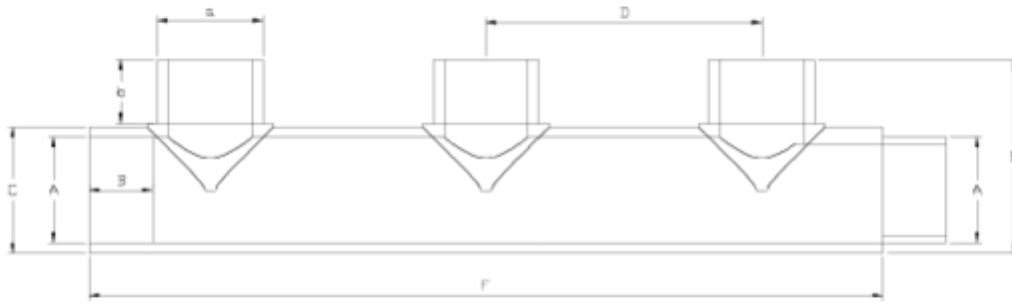

## Colector distribuidor enc/macho salida Notub ITEM 703BIS

REFERÊNCIA	DESCRIÇÃO	Peso líquido	Volume (m <sup>3</sup> )	Peso bruto	Unidades por lote
------------	-----------	--------------	-----------------------------	------------	-------------------