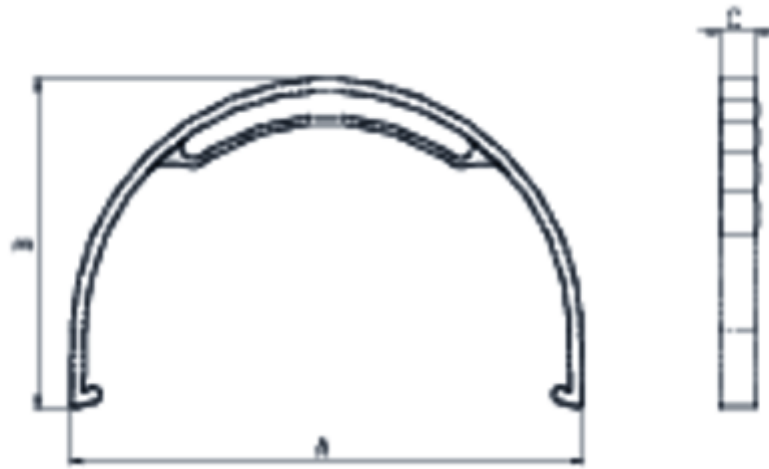

Pinças Zaspin, adesivo PVC-U e caudalímetros

Clip cierre

ITEM 883

REFERÊNCIA	DESCRIÇÃO	Peso líquido	Volume (m ³)	Peso bruto	Unidades por lote
1091445	Clipe de fecho Grampo 50	0,005	0,00892	0,4171	60
1091446	Clipe de fecho Grampo 63	0,007	0,00892	0,3971	40
1091447	Clipe de fecho Grampo 75	0,01	0,00472	0,4171	30
1091448	Clipe de fecho Grampo 90	0,015	0,00472	0,4171	20
1091449	Clipe de fecho Grampo 110	0,017	0,00472	0,3721	15
1091450	Clipe de fecho Grampo 125	0,022	0,00800	0,5174	15
1091451	Clipe de fecho Grampo 140	0,02829	0,00472	0,4	10
1091452	Clipe de fecho Grampo 160	0,034	0,00891	0,5274	10
1091453	Clipe de fecho Grampo 200	0,061	0,00891	0,6754	8
1091454	Clipe de fecho Grampo 225	0,084	0,00891	0,5234	4
1091455	Clipe de fecho Grampo 250	0,108	0,01553	0,7587	4
1091456	Clipe de fecho Grampo 315	0,178	0,01553	0,6827	2

ITEM 883 | Clip cierre

Código	d	Peso (g)	A	B	C
91445	50	5	68	50	9
91446	63	7	85	61	9
91447	75	11	98	79	11
91448	90	14	116	92	15
91449	110	17	142	106	15
91450	125	26	153	115	16
91451	140	40	175	126	17
91452	160	50	195	142	17
91453	200	55	238	168	20
91454	225	81	281	180	20

ITEM 883 | Clip cierre

91455

250

100

312

196

22

Documentação do Produto