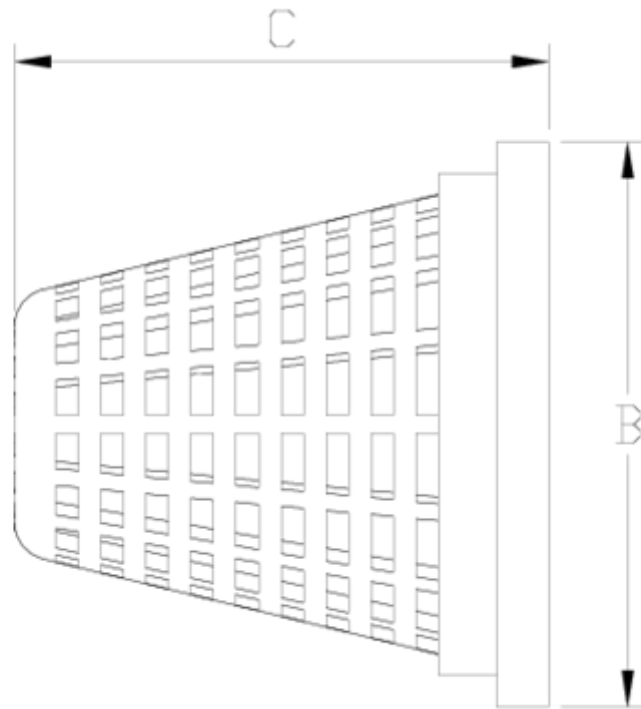

Filtros Netvitc System®

Cesta filtro Screen Plastic

ITEM 937

REFERÊNCIA	DESCRIÇÃO	Peso líquido	Volumen (m ³)	Peso bruto	Unidades por lote
108N180	cesto FILTRO SNS VISOR 40-75	0,0233	0,00472	0,17	2

ITEM 937 | Cesta filtro Screen Plastic

Código	Filtro	Peso	Paso	B	C	PN	MEDIDA
8N180	63	30	4	93	88	PN10	MÉTRICO

Documentação do Produto

Certificados do Produto

Certificados da Empresa