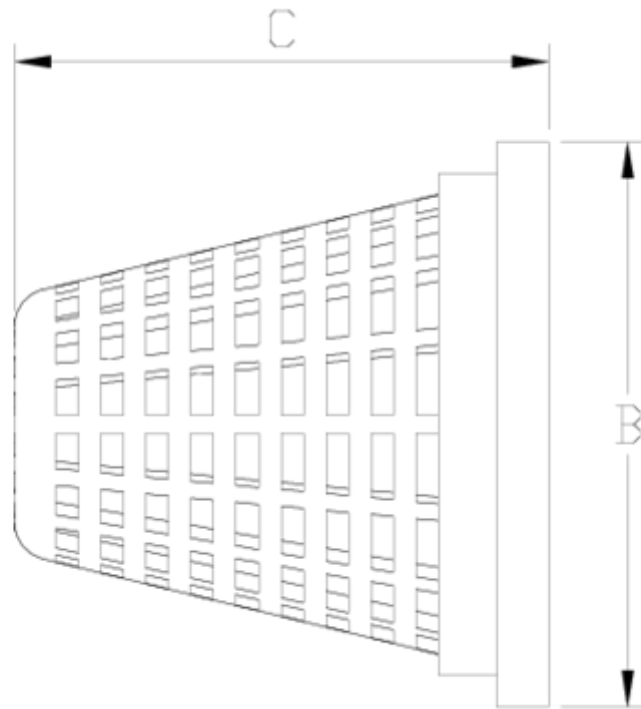

Filtros Netvitc System®

Cesta cazapiedras modelo vertical ITEM 935

| REFERÊNCIA | DESCRIÇÃO | Peso líquido | Volumen (m ³) | Peso bruto | Unidades por lote |
|------------|-----------------------|--------------|---------------------------|------------|-------------------|
| 108N961 | cesto CAZAPIEDRAS 90 | 0,037 | 0,00472 | 0,191 | 2 |
| 108N962 | cesto CAZAPIEDRAS 110 | 0,081 | 0,00472 | 0,279 | 2 |

ITEM 935 | Cesta cazapiedras modelo vertical

| Código | Filtro | Peso | Paso | B | C | PN | MEDIDA |
|--------|--------|------|------|-----|-----|------|---------|
| 8N961 | 90 | 50 | 4 | 93 | 88 | PN10 | MÉTRICO |
| 8N962 | 110 | 190 | 4 | 121 | 120 | PN10 | MÉTRICO |