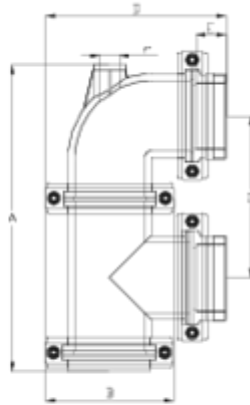

Filtros Netvitc System®

Cazapiedras vertical salida r/h

ITEM 932

REFERÊNCIA	DESCRIÇÃO	Peso líquido	Volumen (m ³)	Peso bruto	Unidades por lote
108N921	FILTRO SNS CAZA. VERTICAL R/fêmea 3"	3,93	0,06149	8,78	2
108N922	FILTRO SNS CAZA. VERTICAL R/fêmea 4"	5,268	0,06149	6,188	1

ITEM 932 | Cazapiedras vertical salida r/h

CÓDIGO	Ø	PESOS	Brida SNS	A	B	C	D	E	r	PN	MEDIDA
8N921	3"	3978	90	397	164	210	=188+6+70	51	3/4"	PN10	MÉTRICO
8N922	4"	5577	110	456	188	245	=211+6+86	62	1"	PN10	MÉTRICO