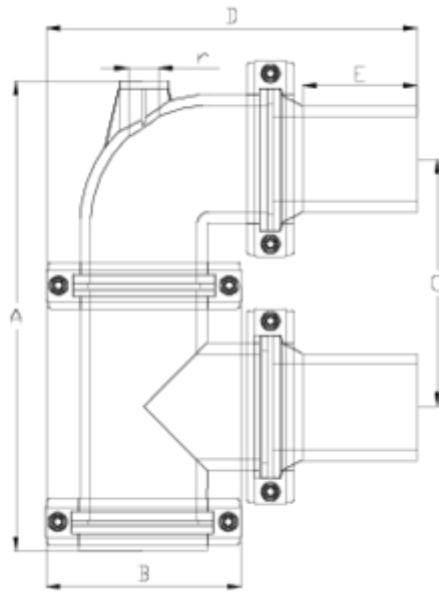

Filtros Netvitc System®

Cazapiedras vertical salida

PE-PE

ITEM 930

REFERÊNCIA	DESCRIÇÃO	Peso líquido	Volumen (m ³)	Peso bruto	Unidades por lote
108N911	FILTRO SNS CAZA. VERTICAL S/PE 90	4,22	0,06149	9,36	2
108N912	FILTRO SNS CAZA. VERTICAL S/PE 110	5,6	0,06149	6,52	1

ITEM 930 | Cazapiedras vertical salida PE-PE

CÓDIGO	Ø	PESOS	Brida SNS	A	B	C	D	E	r	PN	MEDIDA
8N911	90	4146	90	397	164	210	329	100	3/4"	PN10	MÉTRICO
8N912	110	5747	110	456	188	245	357	102	1"	PN10	MÉTRICO