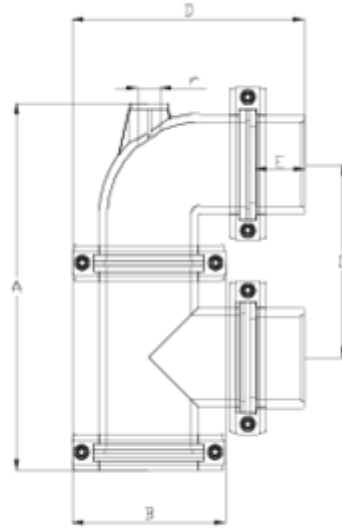

Filtros Netvitc System®

Cazapiedras vertical salida colar ITEM 929

| REFERÊNCIA | DESCRIÇÃO | Peso líquido | Volumen (m ³) | Peso bruto | Unidades por lote |
|------------|---|--------------|---------------------------|------------|-------------------|
| 108N901 | FILTRO SNS CAZA. VERTICAL S/ENCOLAR 90 | 3,99 | 0,06149 | 8,9 | 2 |
| 108N902 | FILTRO SNS CAZA. VERTICAL S/ENCOLAR 110 | 5,45 | 0,06149 | 6,37 | 1 |

ITEM 929 | Cazapiedras vertical salida colar

| CÓDIGO | Ø | PESOS | Brida SNS | A | B | C | D | E | r | PN | MEDIDA |
|--------|-----|-------|-----------|-----|-----|-----|-----|----|------|------|---------|
| 8N901 | 90 | 3910 | 90 | 397 | 164 | 210 | 254 | 52 | 3/4" | PN10 | MÉTRICO |
| 8N902 | 110 | 5449 | 110 | 456 | 188 | 245 | 283 | 61 | 1" | PN10 | MÉTRICO |