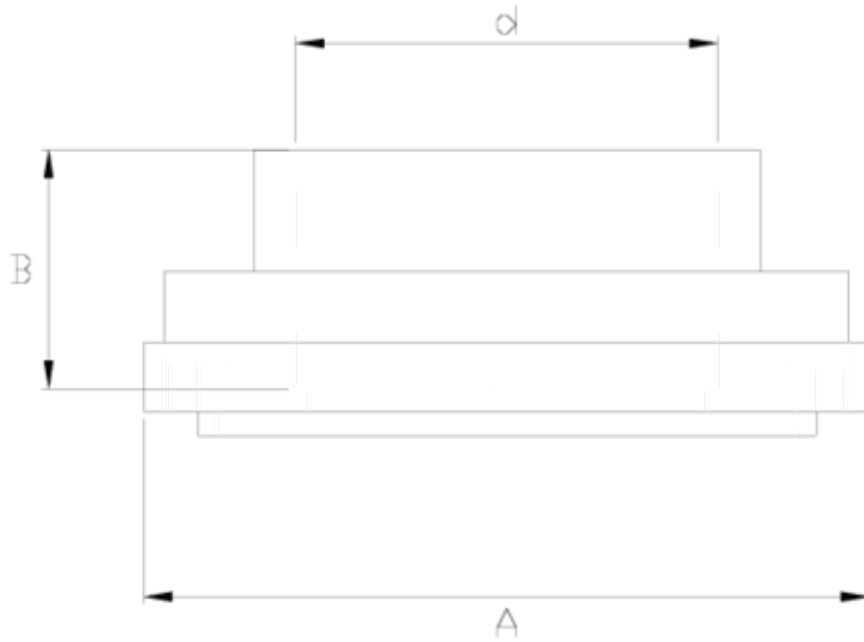

Colar de dobradiça PPFV

Boca salida colar, PVC

ITEM 143

REFERÊNCIA	DESCRIÇÃO	Peso líquido	Volumen (m ³)	Peso bruto	Unidades por lote
1005510	BOCA 315-400 S/ENCOLAR 140	1,062	0,04717	13,39	12
1005511	BOCA 315-400 S/ENCOLAR 160	1,1161	0,06347	14,18	12

ITEM 143 | Boca salida colar, PVC

CÓDIGO	d	f tubo	PESOS	A	B	PN	MEDIDA
05510	140	315-400	1102	202	76	PN6	MÉTRICO
05511	160	315-400	1148	202	86	PN6	MÉTRICO

Documentação do Produto

Certificados do Produto

Certificados da Empresa