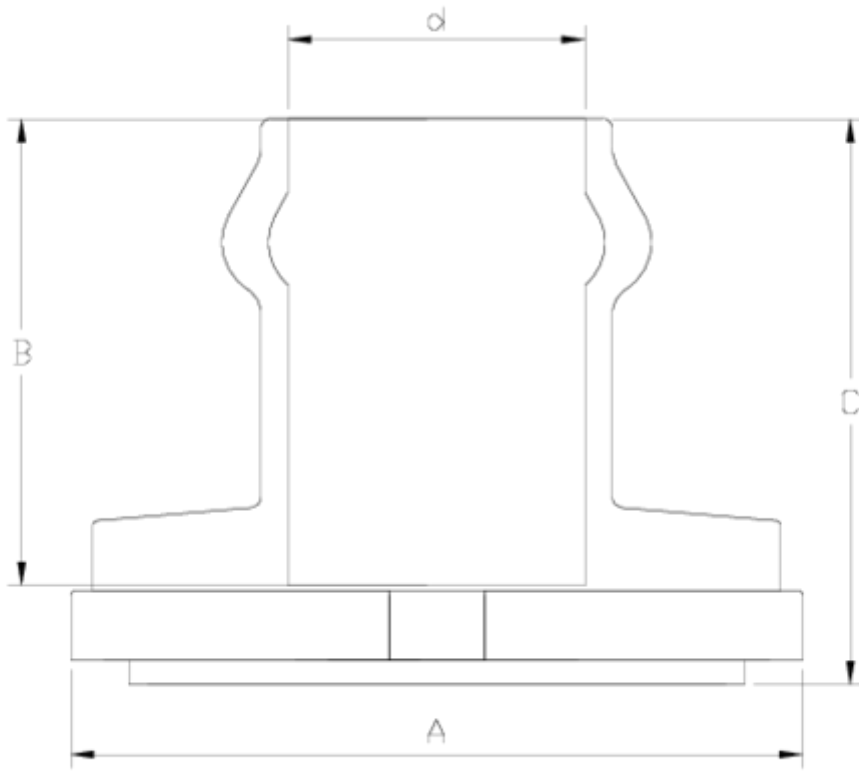

## Boca común salida junta elástica

### ITEM 890

REFERÊNCIA	DESCRIÇÃO	Peso líquido	Volume (m <sup>3</sup> )	Peso bruto	Unidades por lote
1005440	BOCA comum 160-400 S/JUNTA ELAST 63	0,66	0,03129	6,51	10
1005441	BOCA comum 160-400 S/JUNTA ELAST 75	0,768	0,02243	8,3	10
1005442	BOCA comum 160-400 S/JUNTA ELAST 90	0,794	0,00000	0	10