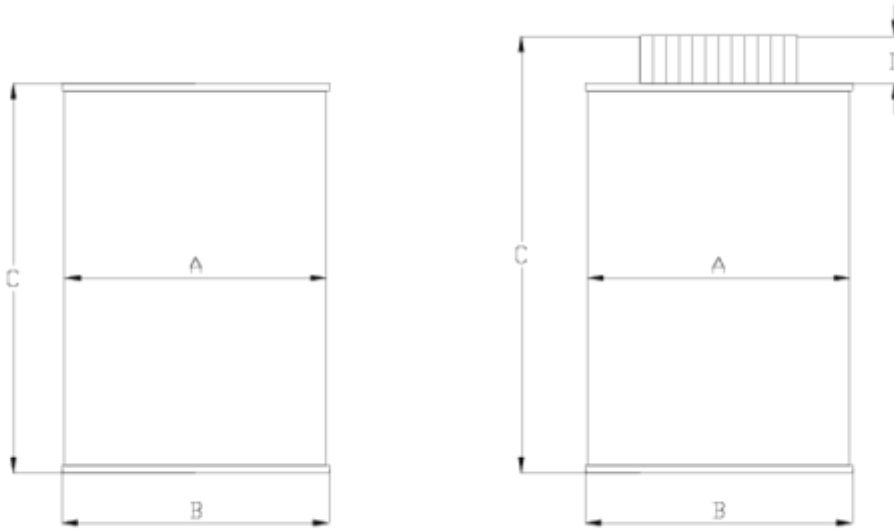

## Adesivo para PVC grandes diâmetros

ITEM 896

| REFERÊNCIA | DESCRIÇÃO                                | Peso líquido | Volume (m <sup>3</sup> ) | Peso bruto | Unidades por lote |
|------------|--|--------------|--------------------------|------------|-------------------|
| 1091015    | ADHESIVO ESPECIAL PARA PVC 1LTS C/Tampa  | 1,10409      | 0,03682                  | 22,631     | 20                |
| 1091016    | ADHESIVO ESPECIAL PARA PVC 1LTS C/Tampão | 1,09729      | 0,03682                  | 22,495     | 20                |
| 1091017    | ADHESIVO ESPECIAL PARA PVC 1LTS C/PINCEL | 1,10399      | 0,03682                  | 22,629     | 20                |
| 1091022    | ADHESIVO ESPECIAL PARA PVC 5LTS          | 4,9985       | 0,03129                  | 10,57      | 2                 |

## ITEM 896 | Adhesivo para PVC grandes diámetros

| Código | LITROS          | A   | B   | C   | D  |
|--------|-----------------|-----|-----|-----|----|
| 91015  | 1 L. CON TAPA   | 100 | 102 | 149 | -  |
| 91016  | 1 L. CON TAPÓN  | 100 | 102 | 161 | 11 |
| 91017  | 1 L. CON PINCEL | 100 | 102 | 168 | 18 |
| 91022  | 5 L. CON TAPA   | 180 | 195 | 235 | -  |