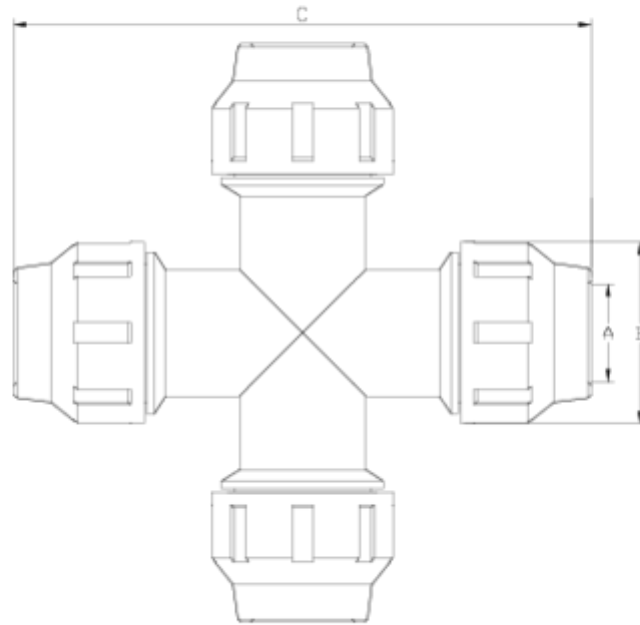

## Tampão fijo ral 7037

# 90° cross equal outlets

## ITEM 552

REFERÊNCIA	DESCRIÇÃO	Peso líquido	Volumen (m <sup>3</sup> )	Peso bruto	Unidades por lote
112E250	Cruzeta 90° BOCAS iguais 20 GRIS	0,18222	0,02244	3,221	15
112E251	Cruzeta 90° BOCAS iguais 25 GRIS	0,3	0,02244	5,04	15
112E252	Cruzeta 90° BOCAS iguais 32 GRIS	0,43	0,03648	7,15	15

## ITEM 552 | 90° cross equal outlets

Código	f tubo	Peso (g)	A	B	C	PN	MEDIDA
12E250	20	152	21	46	167	PN16	MÉTRICO
12E251	25	252	26	55	182	PN16	MÉTRICO
12E252	32	378	33	64	198	PN16	MÉTRICO