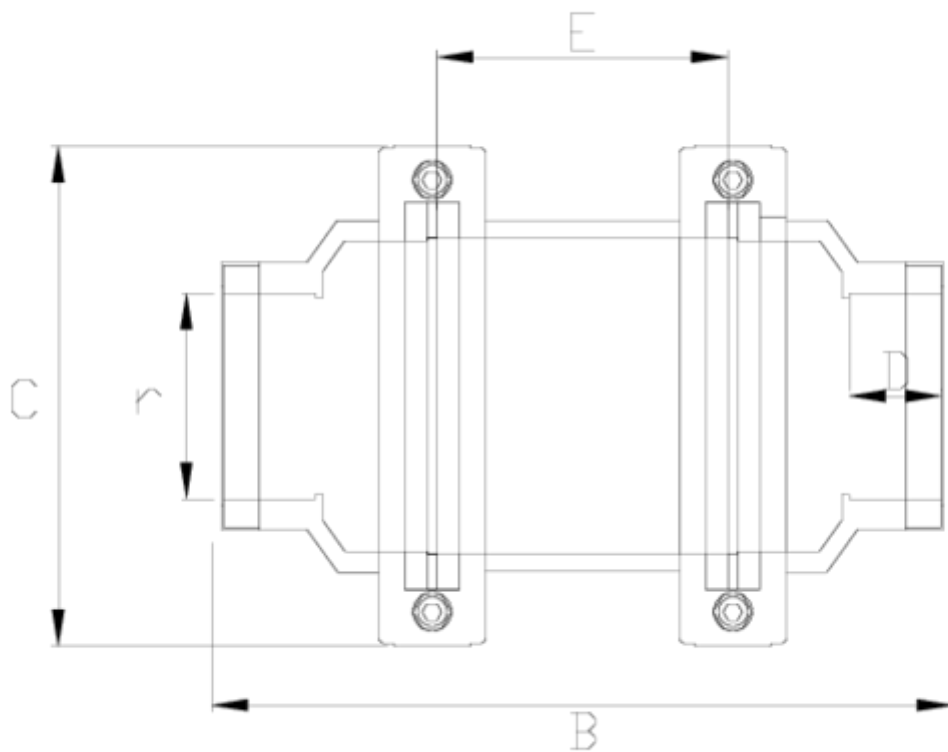

## ITEM 091

RÉFÉRENCE	DESCRIPTION	Poids net	Volume (m <sup>3</sup> )	Poids brut	Unités par lot
1018026	Visor Líquidos SNS R/H 2"	0,8217	0,03129	8,79	10
1018027	VISOR LIQUIDOS S. R/H 2 1/2"	2,9308	0,04717	12,365	4
1018028	VISOR LIQUIDOS S. R/H 3"	2,6	0,04879	10,98	4
1018029	VISOR LIQUIDOS S. R/H 4"	2,8	0,04117	12,08	4

## ITEM 091 | Voyants sortie taraudée

CÓDIGO	r	PESO (g)	BRIDA	B	C	D	E	PN	ROSCA
18027	2 1/2"	2670	125	294	203	38	122	PN10	BSP
18028	3"	2600	125	294	203	34	122	PN10	BSP
18029	4"	2800	125	294	203	44	122	PN10	BSP