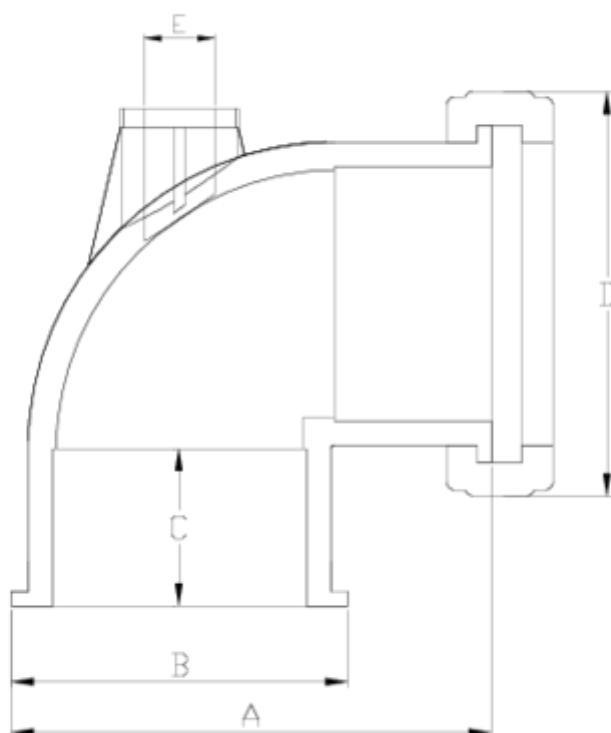

Vannes papillon Netvitc System®

Ensemble coude 90° "AIR" Netvitc System c/BRIDE ITEM 684

RÉFÉRENCE	DESCRIPTION	Poids net	Volume (m ³)	Poids brut	Unités par lot
109N421	CONJUNTO CODO 90°AIR° NET.SYS. C/B 90-3/4"	1,14	0,04717	5,32	4
109N422	CONJUNTO CODO 90°AIR° NET.SYS. C/B 110-1"	1,695	0,04117	7,66	4
109N423	CONJUNTO CODO 90°AIR° NET.SYS. C/B 125-2"	2,185	0,04460	9,57	4
109N424	CONJUNTO CODO 90°AIR° NET.SYS. C/B 160-2"	4,026	0,06150	9,032	2
109N425	CONJUNTO CODO 90°AIR° NET.SYS. C/B 200-2"	5,977	0,06150	12,934	2

ITEM 684 | Ensemble coude 90° "AIR" Netvitc System c/BRIDE

CÓDIGO	f	BRIDA	PESO	A	B	C	D	E	PN	MEDIDA
9N421	90	90	1139	159	121	51	164	3/4"	PN10	MÉTRICO
9N422	110	110	1692	195	144	61	188	1"	PN10	MÉTRICO
9N423	125	125	2182	210	159	69	203	2"	PN10	MÉTRICO
9N424	160	160	4245	275	201	86	251	2"	PN10	MÉTRICO
9N425	200	200	6077	333	251	106	297	2"	PN6	MÉTRICO