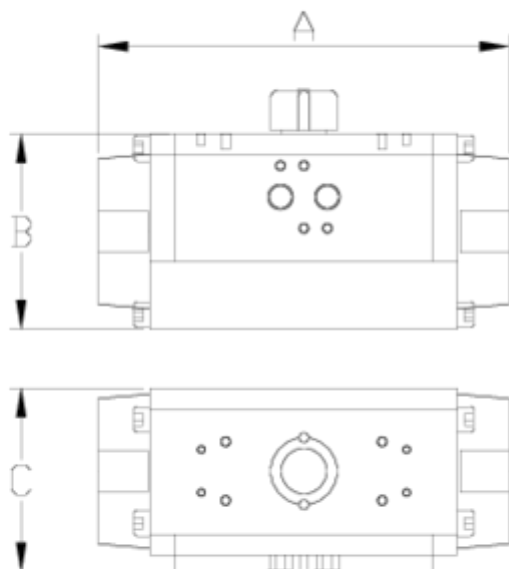

Vannes papillon

ACTIONNEUR PNEUMATIQUE DOUBLE EFFET ITEM 817

RÉFÉRENCE	DESCRIPTION	Poids net	Volume (m ³)	Poids brut	Unités par lot
1009509	ACTUADOR NEUMATICO 075 D/E(63-125)	3,18	0,00891	3,18	1
1009510	ACTUADOR NEUMATICO 085 D/E(140-160)	4,8	0,00000	4,8	1
1009511	ACTUADOR NEUMATICO 100 D/E(200-225)	6,7	0,00000	6,7	1
1009512	ACTUADOR NEUMATICO 115 D/E(250)	9,387	0,02243	9,88	1
1009526	ACTUADOR NEUMATICO 050 D/E(VB20-63)	1,8255	0,00472	1,8716	1
1009535	ACTUADOR NEUMATICO DOBLE EFECTO H190DE (400)	0	0,00000	0	1

ITEM 817 | ACTIONNEUR PNEUMATIQUE DOUBLE EFFET

CÓDIGO	MODELO	PESO	A	B	C	Volumen (L)
09526	H050DE	1100	138	67	75	0.23
09509	H075DE	2900	210	100	94	0.61
09510	H085DE	4200	228	110	104	0.98
09511	H100DE	5800	280	120	105	1.8
09512	H115DE	9200	310	134	139	2.8