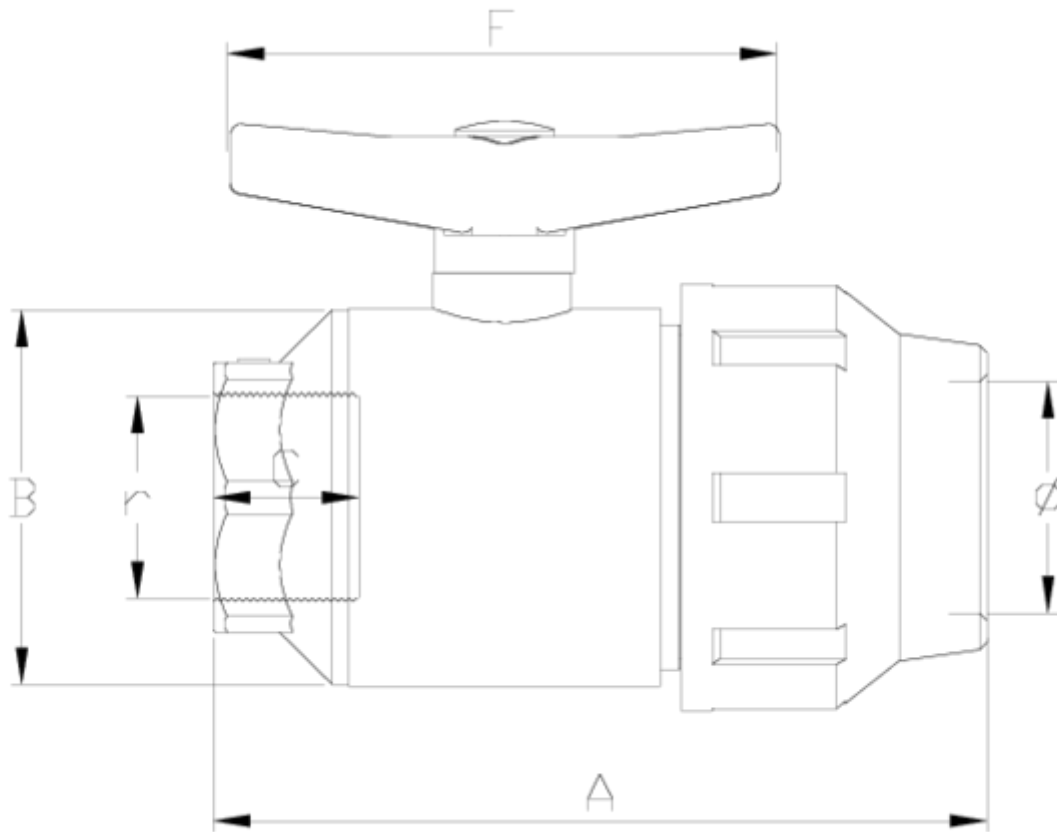

Vannes boisseau 'compact'

Sortie fitting-taraudé FPM

ITEM 724

RÉFÉRENCE	DESCRIPTION	Poids net	Volume (m ³)	Poids brut	Unités par lot
111C160	V.COMPACT FITTING-R/H 20-1/2" VITON	0,155	0,01553	2,8604	20
111C161	V.COMPACT FITTING-R/H 25-3/4" VITON	0,211665	0,01553	4,56	20
111C162	V.COMPACT FITTING-R/H 32-1" VITON	0,295	0,02244	4,48	15

ITEM 724 | Sortie fitting-taraudé FPM

CÓDIGO	d-r	DN	PESO (g)	A	B	C	F	PN	TIPO ROSCA
11C160	20-1/2"	15	155	121	48	17	80	PN10	BSP
11C161	25-3/4"	20	202	134	53	21	80	PN10	BSP
11C162	32-1"	25	295	152	59	23	101	PN10	BSP