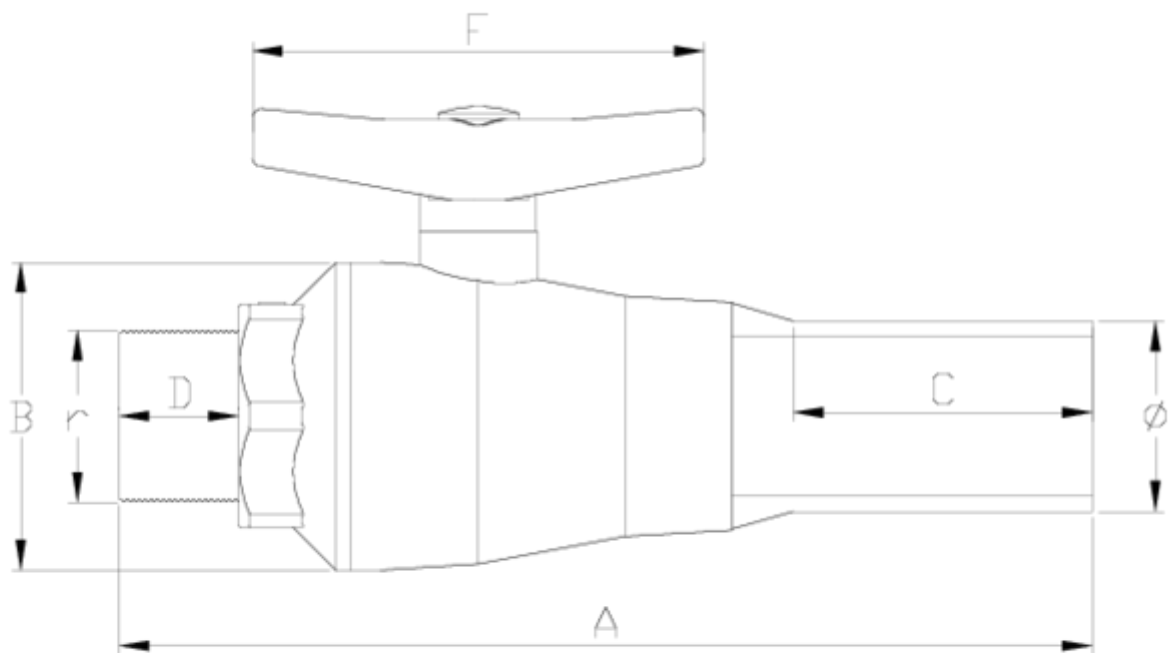

Vannes boisseau 'compact'

Sortie fileté - PE FPM

ITEM 723

RÉFÉRENCE	DESCRIPTION	Poids net	Volume (m ³)	Poids brut	Unités par lot
111C150	V.COMPACT R/M-PE ½? VITON	0,123	0,00892	2,6	20
111C151	V.COMPACT R/M-PE ¾? VITON	0,158	0,00892	3,3	20
111C152	V.COMPACT R/M-PE 1? VITON	0,259	0,01553	4,155	15

ITEM 723 | Sortie filetée - PE FPM

CÓDIGO	Ø-r	DN	PESO (g)	A	B	C	D	F	PN	TIPO ROSCA
11C150	20-1/2"	15	123.13	180	48	65	14	80	PN10	BSP
11C151	25-3/4"	20	157.78	193	53	65	17	80	PN10	BSP
11C152	32-1"	25	259	216	59	70	19	101	PN10	BSP