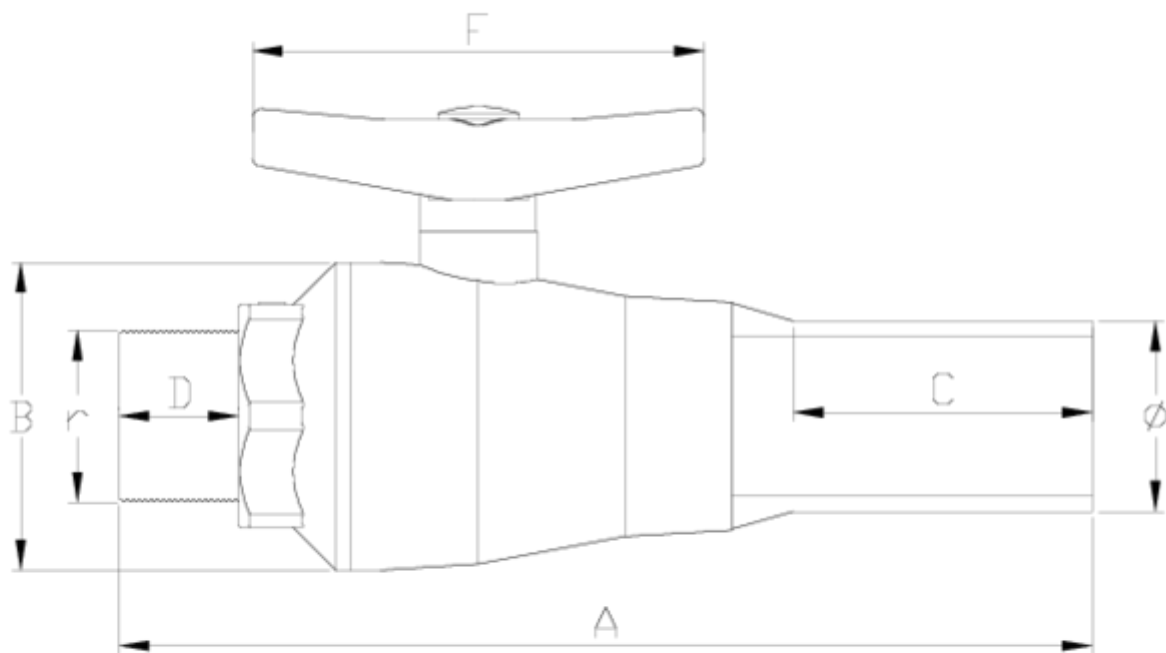

Vannes boisseau 'compact'

Sortie fileté - PE

ITEM 571

RÉFÉRENCE	DESCRIPTION	Poids net	Volume (m ³)	Poids brut	Unités par lot
111C050	VALVULA COMPACT R/M-PE 20-1/2"	0,123	0,00892	2,6	20
111C051	VALVULA COMPACT R/M-PE 25-3/4"	0,158	0,00892	3,3	20
111C052	VALVULA COMPACT R/M-PE 32-1"	0,2591	0,01553	4,214	15

ITEM 571 | Sortie filetée - PE

CÓDIGO	Ø-r	DN	PESO (g)	A	B	C	D	F	PN	TIPO ROSCA
11C050	20-1/2"	15	123.13	180	48	65	14	80	PN10	BSP
11C051	25-3/4"	20	157.78	193	53	65	17	80	PN10	BSP
11C052	32-1"	25	260	216	59	70	19	101	PN10	BSP