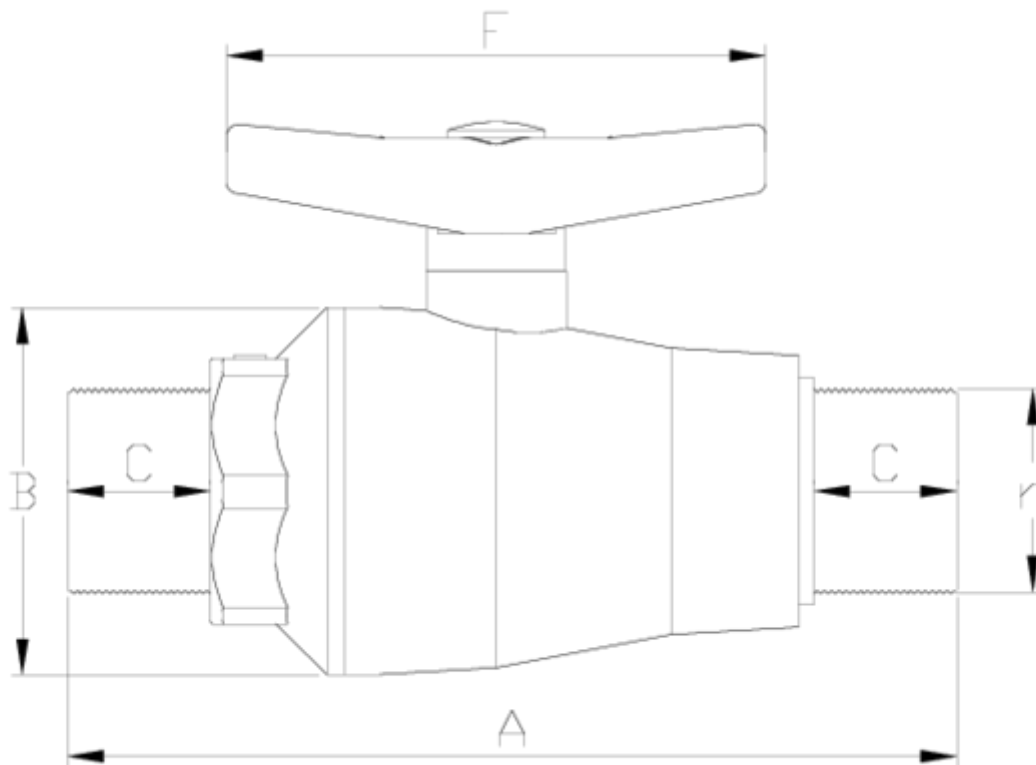

Vannes boisseau 'compact'

Sortie fileté FPM

ITEM 719

RÉFÉRENCE	DESCRIPTION	Poids net	Volume (m ³)	Poids brut	Unités par lot
111C110	V.COMPACT R/M 1/2? VITON	0,11	0,00892	2,2	20
111C111	V.COMPACT R/M 3/4? VITON	0,141	0,00892	2,688	20
111C112	V.COMPACT R/M 1? VITON	0,217	0,01553	4,11	15

ITEM 719 | Sortie filetée FPM

CÓDIGO	r	DN	PESO (g)	A	B	C	F	PN	TIPO ROSCA
11C110	1/2"	15	110	110	48	14	80	PN10	BSP
11C111	3/4"	20	141	123	53	17	80	PN10	BSP
11C112	1"	25	217	139	59	19	101	PN10	BSP

Documentation Produit