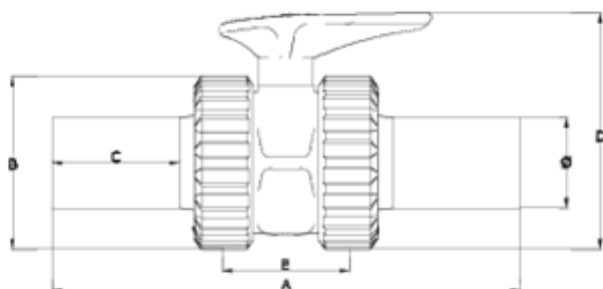

# Sortie thermofusion- PE - Système Basic ITEM 492

RÉFÉRENCE	DESCRIPTION	Poids net	Volume (m <sup>3</sup> )	Poids brut	Unités par lot
1011420	V. ENLACE S/TERMO PE 20	0,173	0,01553	7,27	40
1011421	V. ENLACE S/TERMO PE 25	0,214825	0,03129	9,166	40
1011422	V. ENLACE S/TERMO PE 32	0,312	0,03682	11,533	30
1011423	V. ENLACE S/TERMO PE 40	0,614	0,04460	13,02	20
1011424	V. ENLACE S/TERMO PE 50	0,9038	0,04717	13,432	15
1011425	V. ENLACE S/TERMO PE 63	1,51808	0,06347	15,73	10
1011426	V. ENLACE S/TERMO PE 75	2,917	0,04717	12,31	4
1011427	V. ENLACE S/TERMO PE 90	4,21	0,03648	9,014	2
1011428	V. ENLACE S/TERMO PE 110	6,7045	0,04460	14,103	2

## ITEM 492 | Sortie thermofusion- PE - Système Basic

CÓDIGO	∅	PESO (g)	DN	A	B	C	D	E	PN	MEDIDA
11420	20	173	15	215	52	65	78	47	PN16	MÉTRICO
11421	25	214	20	222	59	62	84	51	PN16	MÉTRICO
11422	32	312	25	221	70	45	97	66	PN16	MÉTRICO
11423	40	614	32	260	84	63	128	72	PN16	MÉTRICO
11424	50	904	40	287	99	79	142	77	PN16	MÉTRICO
11425	63	1518	50	328	121	89	165	90	PN16	MÉTRICO
11426	75	2640	65	366	151	95	222	121	PN10	MÉTRICO
11427	90	4210	80	397	175	97	244	141	PN10	MÉTRICO
11428	110	6070	100	435	210	102	307	155	PN10	MÉTRICO