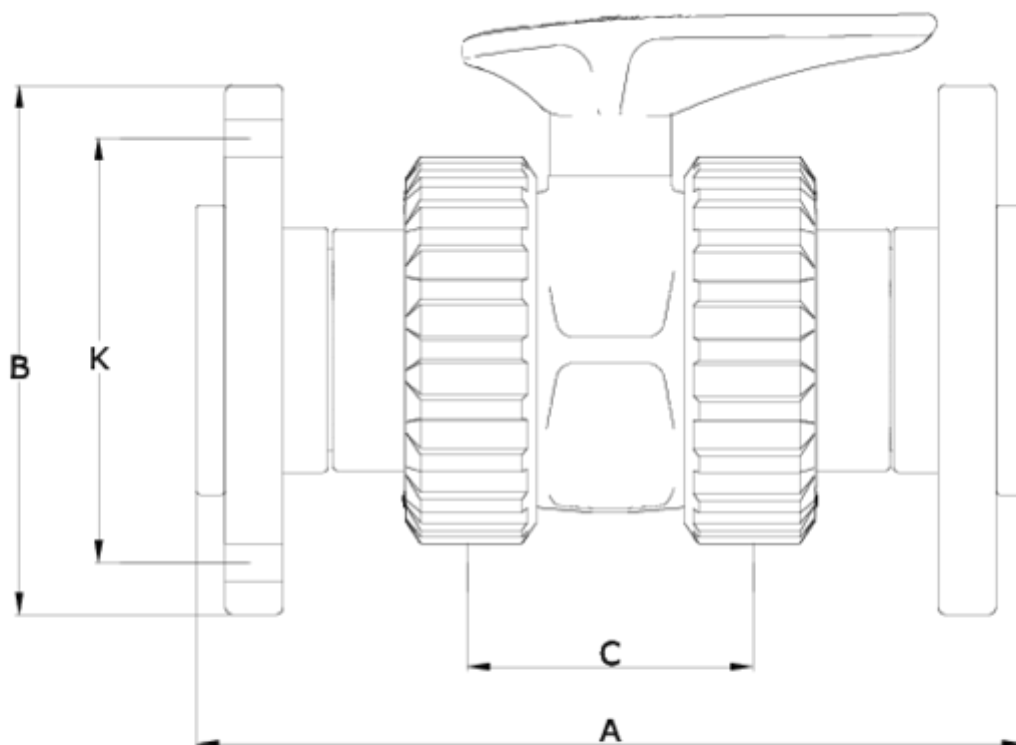

Vannes à boisseau 'Basic'

Sortie brides - PTFE - Système Basic ITEM 579

| RÉFÉRENCE | DESCRIPTION | Poids net | Volume (m ³) | Poids brut | Unités par lot |
|-----------|--|-----------|--------------------------|------------|----------------|
| 111B154 | V E S/BRIDA 50 PTFE | 1,412 | 0,06150 | 14,9635 | 10 |
| 111B155 | V E S/BRIDA 63 PTFE | 2,058 | 0,03682 | 21,2013 | 10 |
| 111B156 | V E S/BRIDA 75 PTFE | 3,84 | 0,04717 | 19,8418 | 5 |
| 111B157 | V E S/BRIDA 90 PTFE | 5,76 | 0,04717 | 11,9475 | 2 |
| 111B158 | V E SIST IMPLEX S/BRIDA 110 PTFE | 8,274 | 0,04460 | 17,2138 | 2 |
| 111B194 | V E S/BRIDA 75 DN 50 PTFE | 2,542 | 0,03682 | 5,7053 | 2 |
| 111B195 | V E S/BRIDA 90 DN65 PTFE | 4,36 | 0,03129 | 9,2169 | 2 |
| 111B196 | V E S/BRIDA 110 DN80 PTFE | 6,689 | 0,02244 | 13,8055 | 2 |
| 111B197 | V E SIST IMPLEX S/BRIDA 125 DN100 PTFE | 10,4208 | 0,03682 | 10,97 | 1 |
| 111B198 | V E SIST IMPLEX S/BRIDA 140 DN100 PTFE | 10,4213 | 0,03682 | 11,04 | 1 |

ITEM 579 | Sortie brides - PTFE - Système Basic

| CÓDIGO | f | PESO (g) | DN | A | B | C | K | PN | MEDIDA |
|--------|-----|----------|-----|-----|-----|-----|---------|------|---------|
| 11B154 | 50 | 1412 | 40 | 218 | 150 | 77 | 110 | PN16 | MÉTRICO |
| 11B155 | 63 | 2058 | 50 | 263 | 165 | 90 | 125 | PN16 | MÉTRICO |
| 11B156 | 75 | 3840 | 65 | 312 | 185 | 121 | 145 | PN10 | MÉTRICO |
| 11B157 | 90 | 5760 | 80 | 369 | 200 | 141 | 146-160 | PN10 | MÉTRICO |
| 11B158 | 110 | 8274 | 100 | 434 | 220 | 155 | 178-190 | PN10 | MÉTRICO |
| 11B194 | 75 | 2542 | 50 | 302 | 185 | 90 | 145 | PN10 | MÉTRICO |
| 11B195 | 90 | 4360 | 65 | 360 | 200 | 121 | 146-160 | PN10 | MÉTRICO |
| 11B196 | 110 | 6689 | 80 | 426 | 220 | 141 | 178-190 | PN10 | MÉTRICO |
| 11B197 | 125 | 10420 | 100 | 458 | 230 | 155 | 190 | PN10 | MÉTRICO |
| 11B198 | 140 | 10421 | 100 | 490 | 250 | 155 | 210-216 | PN10 | MÉTRICO |