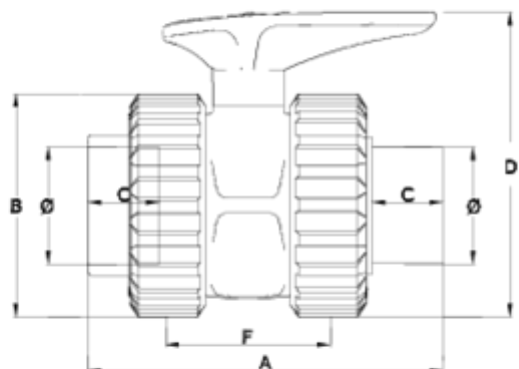

Vannes à boisseau 'Basic'

ROBINET A BOULE BASIC SORTIE MALE - FEMELLE A COLLER PE ITEM 776

RÉFÉRENCE	DESCRIPTION	Poids net	Volume (m ³)	Poids brut	Unités par lot
1011438	VÁLVULA DE BOLA BASIC ENCOLAR MACHO - ENCOLAR HEMBRA PE 20	0,153	0,00000	0	40
1011439	VÁLVULA DE BOLA BASIC ENCOLAR MACHO - ENCOLAR HEMBRA PE 25	0,193	0,00000	0	40
1011440	VÁLVULA DE BOLA BASIC ENCOLAR MACHO - ENCOLAR HEMBRA PE 32	0,322	0,00000	0	30
1011441	VÁLVULA DE BOLA BASIC ENCOLAR MACHO - ENCOLAR HEMBRA PE 40	0,556	0,00000	0	20
1011442	VÁLVULA DE BOLA BASIC ENCOLAR MACHO - ENCOLAR HEMBRA PE 50	0,8661	0,03129	13,564	15
1011443	VÁLVULA DE BOLA BASIC ENCOLAR MACHO - ENCOLAR HEMBRA PE 63	1,4001	0,03682	14,55	10

ITEM 776 | ROBINET A BOULE BASIC SORTIE MALE - FEMELLE A COLLER PE

CÓDIGO	f	PESO (g)	DN	A	B	C	D	F	PN	MEDIDA
11438	20	153	15	95	52	16	78	47	PN16	MÉTRICO
11439	25	193	20	99	59	19	84	51	PN16	MÉTRICO
11440	32	322	25	130	70	23	97	66	PN16	MÉTRICO
11441	40	556	32	148	84	25	128	72	PN16	MÉTRICO
11442	50	866	40	165	99	31	142	77	PN16	MÉTRICO
11443	63	1400	50	191	121	38	165	90	PN16	MÉTRICO