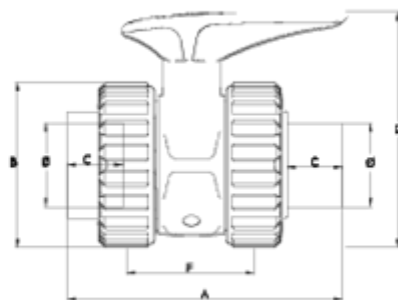

Vannes à boisseau 'Basic'

ROBINET A BOULE BASIC SORTIE MALE - FEMELLE A COLLER FPM ITEM 782

RÉFÉRENCE	DESCRIPTION	Poids net	Volume (m ³)	Poids brut	Unités par lot
1011547	VÁLVULA DE BOLA BASIC ENCOLAR MACHO - ENCOLAR HEMBRA VITON 20	0,153	0,01553	6,3804	40
1011548	VÁLVULA DE BOLA BASIC ENCOLAR MACHO - ENCOLAR HEMBRA VITON 25	0,2104	0,02243	8,902	40
1011549	VÁLVULA DE BOLA BASIC ENCOLAR MACHO - ENCOLAR HEMBRA VITON 32	0,322	0,03129	10,1569	30
1011550	VÁLVULA DE BOLA BASIC ENCOLAR MACHO - ENCOLAR HEMBRA VITON 40	0,556	0,03129	11,6169	20
1011551	VÁLVULA DE BOLA BASIC ENCOLAR MACHO - ENCOLAR HEMBRA VITON 50	0,81	0,03129	12,6469	15
1011552	VÁLVULA DE BOLA BASIC ENCOLAR MACHO - ENCOLAR HEMBRA VITON 63	1,262	0,03682	13,2413	10

ITEM 782 | ROBINET A BOULE BASIC SORTIE MALE - FEMELLE A COLLER FPM

CÓDIGO	f	PESO (g)	DN	A	B	C	D	F	PN	MEDIDA
11547	20	153	15	95	52	16	78	47	PN16	MÉTRICO
11548	25	210	20	99	59	19	84	51	PN16	MÉTRICO
11549	32	322	25	130	70	23	97	66	PN16	MÉTRICO
11550	40	556	32	148	84	25	128	72	PN16	MÉTRICO
11551	50	810	40	165	99	31	142	77	PN16	MÉTRICO
11552	63	1263	50	191	121	38	165	90	PN16	MÉTRICO