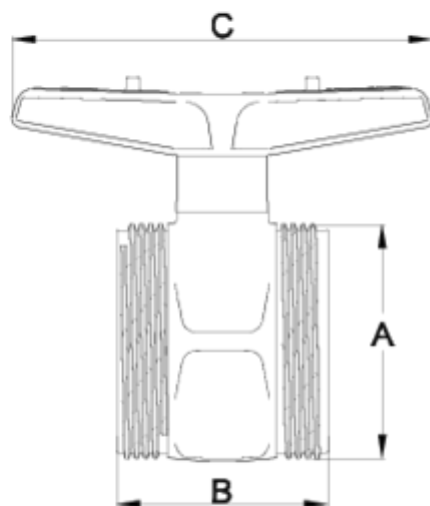

## Pièces de rechange

## ITEM 609

| RÉFÉRENCE | DESCRIPTION                                   | Poids net | Volume (m <sup>3</sup> ) | Poids brut | Unités par lot |
|-----------|---|-----------|--------------------------|------------|----------------|
| 111D760   | CUERPO VÁLVULA DE BOLA BIDIRECCIONAL VITON 20 | 0,1144    | 0,02244                  | 3,921      | 30             |
| 111D761   | CUERPO VÁLVULA DE BOLA BIDIRECCIONAL VITON 25 | 0,1126    | 0,02244                  | 2,582      | 20             |
| 111D762   | CUERPO VÁLVULA DE BOLA BIDIRECCIONAL VITON 32 | 0,265     | 0,01553                  | 8,73       | 30             |
| 111D763   | CUERPO VÁLVULA DE BOLA BIDIRECCIONAL VITON 40 | 0,3467    | 0,04117                  | 1,234      | 14             |
| 111D764   | CUERPO VÁLVULA DE BOLA BIDIRECCIONAL VITON 50 | 0,425     | 0,04880                  | 8,867      | 15             |
| 111D765   | CUERPO VÁLVULA DE BOLA BIDIRECCIONAL VITON 63 | 0,858917  | 0,04880                  | 10,967     | 12             |
| 111D766   | CUERPO VÁLVULA DE BOLA BIDIRECCIONAL VITON 75 | 1,495     | 0,03129                  | 3,563      | 2              |
| 111D767   | CUERPO VÁLVULA DE BOLA BIDIRECCIONAL VITON 90 | 2,4186    | 0,03129                  | 5,3249     | 2              |

## ITEM 609 | CORPS CENTRAL ROBINET A BOULE BI-DIRECTIONNELLE FPM

| CÓDIGO | f  | PESO (g) | DN | A   | B   | C   | PN   | MEDIDA  |
|--------|----|----------|----|-----|-----|-----|------|---------|
| 11D760 | 20 | 83       | 15 | 42  | 44  | 73  | PN16 | MÉTRICO |
| 11D761 | 25 | 101      | 20 | 47  | 49  | 73  | PN16 | MÉTRICO |
| 11D762 | 32 | 199      | 25 | 57  | 66  | 110 | PN16 | MÉTRICO |
| 11D763 | 40 | 324      | 32 | 71  | 71  | 120 | PN16 | MÉTRICO |
| 11D764 | 50 | 422      | 40 | 83  | 75  | 120 | PN16 | MÉTRICO |
| 11D765 | 63 | 700      | 50 | 98  | 89  | 178 | PN16 | MÉTRICO |
| 11D766 | 75 | 1495     | 65 | 127 | 119 | 260 | PN10 | MÉTRICO |