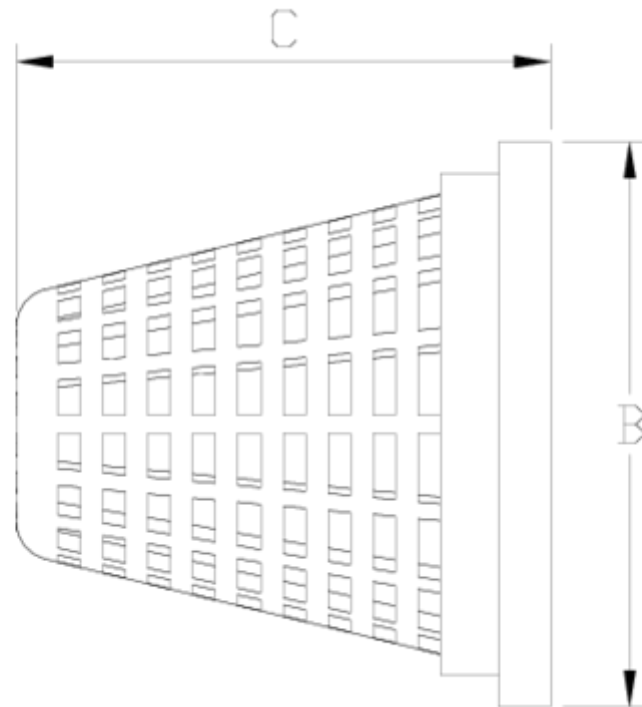

Pièces de rechange

Passoire

ITEM 279

RÉFÉRENCE	DESCRIPTION	Poids net	Volume (m ³)	Poids brut	Unités par lot
1016411	CESTA 20	0,006463	0,00473	0,311	30
1016412	CESTA 25	0,007895	0,00473	0,275	20
1016413	CESTA 32	0,01073	0,00473	0,439	30
1016414	CESTA 40	0,018064	0,00473	0,37	14
1016415	CESTA 50	0,02336	0,00473	0,4675	15
1016416	CESTA 63	0,160217	0,00892	2,11	12
1016417	CESTA 75	0,0794	0,00892	0,505	4
1016418	CESTA 90	0,1094	0,00892	0,625	4

ITEM 279 | Passoire

Código	d	Peso	B	C	PN	MEDIDA
16411	20	6	39	39	PN16	MÉTRICO
16412	25	8	44	44	PN16	MÉTRICO
16413	32	10	53	52	PN16	MÉTRICO
16414	40	17	65	61	PN16	MÉTRICO
16415	50	20	77	71	PN16	MÉTRICO
16416	63	30	93	88	PN16	MÉTRICO
16417	75	190	121	120	PN10	MÉTRICO
16418	90	210	143	138	PN10	MÉTRICO