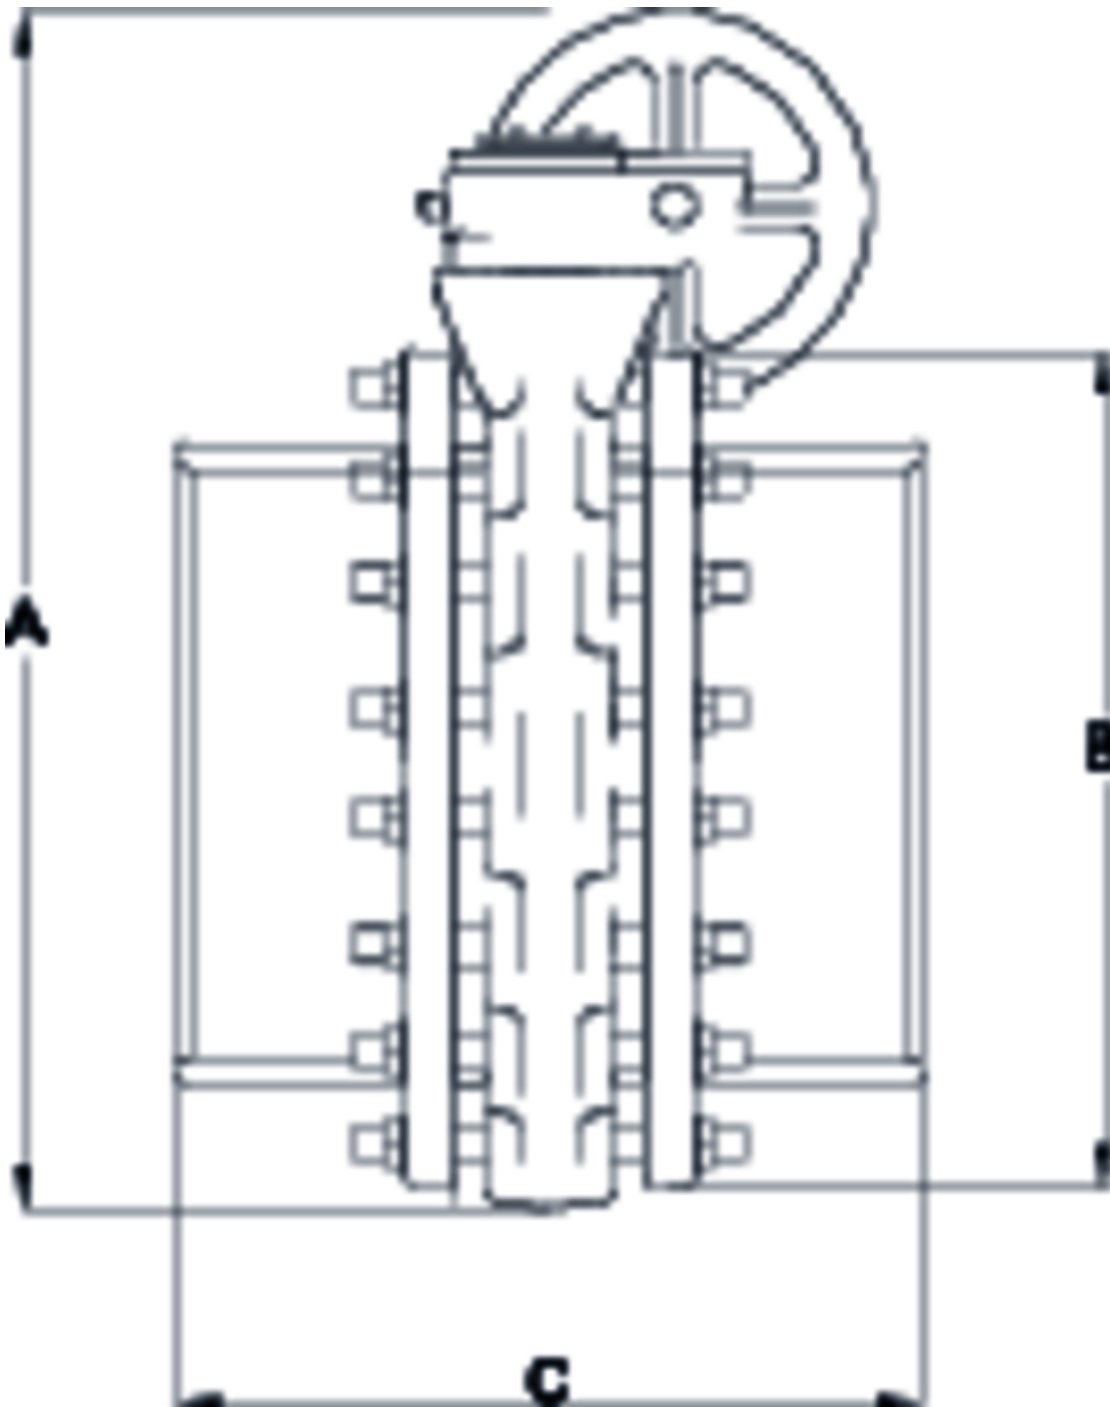

Vannes papillon

Vanne Implex avec poignée à détente/brides - EPDM ITEM 187XL

RÉFÉRENCE	DESCRIPTION	Poids net	Volume (m ³)	Poids brut	Unités par lot
1009652		55,7	0,36961	59,7	1

ITEM 187XL | Vanne Implex avec poignée à détente/brides - EPDM

CÓDIGO	Ø	PESO	A	B	C	D	J	PN	MEDIDA
09652	355	55700	765	385	516	164	309	PN6	MÉTRICO

Documentation Produit

Certifications de produits

Certificats d'entreprise