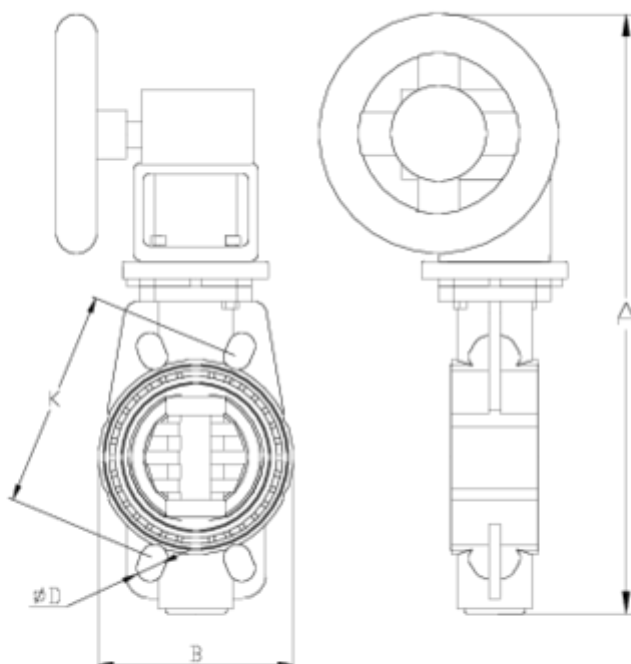

## Vannes papillon PP-RCT

# Vanne à papillon Implex PP-RCT réducteur manuel verte ITEM 11P

RÉFÉRENCE	DESCRIPTION	Poids net	Volume (m <sup>3</sup> )	Poids brut	Unités par lot
109P300		2,4971	0,02243	2,9848	1
109P301		2,5171	0,02243	3,0048	1
109P302		2,9388	0,01553	3,2655	1
109P303		3,2043	0,02243	3,692	1
109P305		4,9596	0,02243	4,4292	1
109P306		4,3656	0,03648	4,9596	1
109P307		6,4654	0,06649	7,3859	1

## ITEM 11P | Vanne à papillon Implex PP-RCT réducteur manuel verte

CÓDIGO	Ø	DN	PESO	A	B	D	K	PN
9P300	63	65	3145	362	136	18x4	125-145	10
9P301	75	65	3145	362	136	18x4	125-145	10
9P302	90	80	3810	386	130	18x8	146-160	10
9P303	110	100	4070	406	152	18x8	178-190	10
9P305	125/140	125	4700	488	187	18x8	210-216	10
9P306	160	125	5530	510	214	22x8	235-241	10
9P307	200	200	7370	584	270	22x8	292-298	6