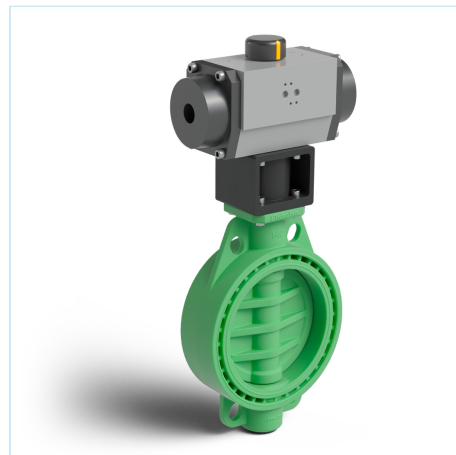

Vannes papillon PP-RCT

Vanne à papillon Implex PP-RCT pneumatique, S/E verte ITEM 07P

RÉFÉRENCE	DESCRIPTION	Poids net	Volume (m ³)	Poids brut	Unités par lot
109P262		4,67	0,03129	5,243	1
109P263		4,71	0,02243	5,1977	1
109P264		5,47	0,02243	5,9577	1
109P265		9,32	0,04460	10,014	1
109P267		13,05	0,06649	13,9705	1
109P268		13,55	0,04460	14,244	1
109P269		19,1	0,06649	20,0205	1

ITEM 07P | Vanne à papillon Implex PP-RCT pneumatique, S/E verte

CÓDIGO	Ø	DN	PESO	A	B	C	D	K	PN
9P262	63	65	4295	376	136	210	18x4	125-145	10
9P263	75	65	4295	376	136	210	18x4	125-145	10
9P264	90	80	5186	400	130	210	18x8	146-160	10
9P265	110	100	8404	420	152	290	18x8	178-190	10
9P267	125/140	125	12636	500	187	310	18x8	210-216	10
9P268	160	125	13758	522	214	310	22x8	235-241	10
9P269	200	200	17520	596	270	362	22x8	292-298	6