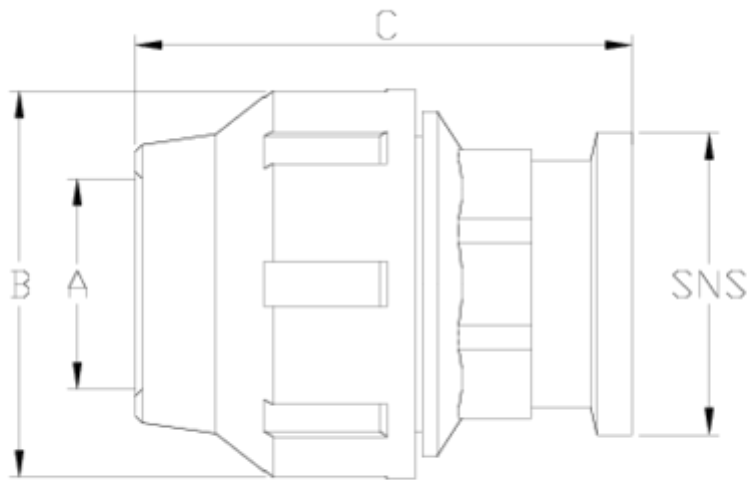

## Raccords PP pour tube polyéthylène

## ITEM 926

RÉFÉRENCE	DESCRIPTION	Poids net	Volume (m <sup>3</sup> )	Poids brut	Unités par lot
1012381	ENLACE MIXTO SNS 63-2"	0,552	0,03174	5,97	10

## ITEM 926 | Union mixte SNS®

Código	Ø tubo-SNS	Peso (g)	A	B	C	PN	SISTEMA
12381	63 - 63	557	64	109	145	PN10	MÉTRICO