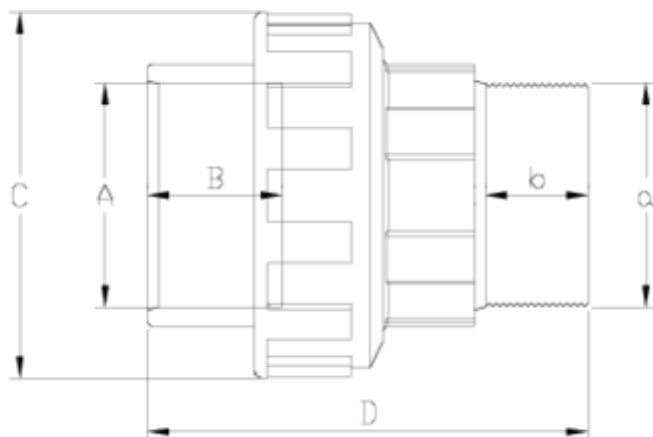

## Raccords PVC-U pression

# Union 3 pièces mixte fileté/fem. à coller ITEM 920

RÉFÉRENCE	DESCRIPTION	Poids net	Volume (m <sup>3</sup> )	Poids brut	Unités par lot
1002358	ENLACE 3 PIEZAS M/ENC SR/M 32-1"	0,114	0,00891	2,92	24
1002360	ENLACE 3 PIEZAS M/ENC S/ R/M 50- 1 1/2"	0,236	0,08677	16,78	60
1002361	ENLACE 3 PIEZAS M/ENC S/R/M 63-2"	0,3782	0,04460	9,77	24

## ITEM 920 | Union 3 pièces mixte fileté/fem. à coller

Código	a-A	Peso (g)	B	b	C	D	PN	ROSCA
02358	1"-32	98	22	19	62	72	PN10	BSP
02360	1 1/2"-50	258	31	21	80	98	PN10	BSP
02361	2"-63	409	38	26	99	120	PN10	BSP