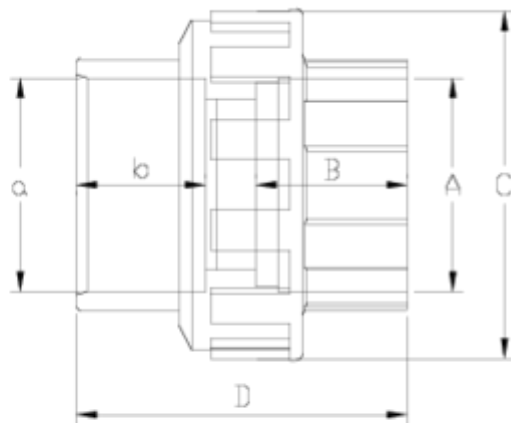

## Union 3 pièces, femelle/femelle à coller BS métrique ITEM 922

RÉFÉRENCE	DESCRIPTION	Poids net	Volume (m <sup>3</sup> )	Poids brut	Unités par lot
1001843	ENLACE 3 PIEZAS ENC BS-METRICO 32-1"	0,0849	0,00891	3,415	38
1001845	ENLACE 3 PIEZAS ENC BS-METRICO 50-1 1/2"	0,19434	0,03129	10,29	50
1001846	ENLACE 3 PIEZAS ENC BS-METRICO 63-2"	0,321833	0,04460	12,28	36

## ITEM 922 | Union 3 pièces, femelle/femelle à coller BS métrique

Código	A-a	Peso (g)	B	b	C	D	PN	MEDIDA
01843	1"-32	85	22	22	62	58	PN10	METRICO / BS
01845	1 1/2"-50	210	32	31	80	84	PN10	METRICO / BS
01846	2"-63	361	39	38	98	100	PN10	METRICO / BS