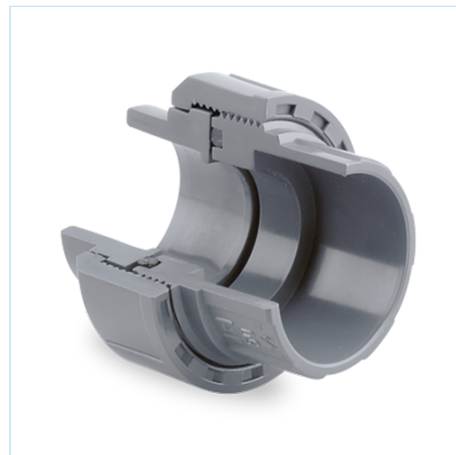

Raccords PVC-U pression

## Union 3 pièces, femelle/femelle à coller BS métrique ITEM 922

RÉFÉRENCE	DESCRIPTION	Poids net	Volume (m <sup>3</sup> )	Poids brut	Unités par lot
1001843	ENLACE 3 PIEZAS ENC BS-METRICO 32-1"	0,0849	0,00891	3,415	38
1001845	ENLACE 3 PIEZAS ENC BS-METRICO 50-1 1/2"	0,19434	0,03129	10,29	50
1001846	ENLACE 3 PIEZAS ENC BS-METRICO 63-2"	0,321833	0,04460	12,28	36

## ITEM 922 | Union 3 pièces, femelle/femelle à coller BS métrique

Código	A-a	Peso (g)	B	b	C	D	PN	MEDIDA
01843	1"-32	85	22	22	62	58	PN10	METRICO / BS
01845	1 1/2"-50	210	32	31	80	84	PN10	METRICO / BS
01846	2"-63	361	39	38	98	100	PN10	METRICO / BS