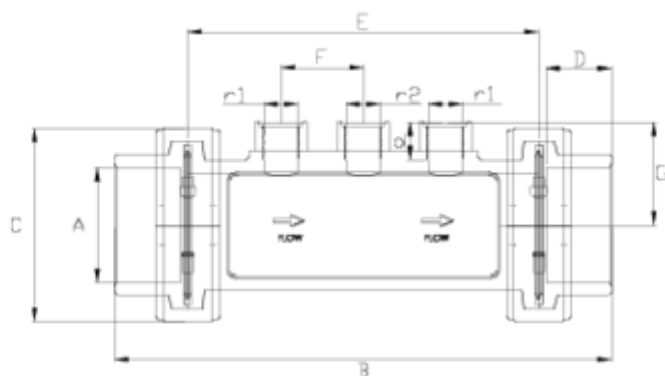

Raccords pression à coller/mixte

## Te SNS® avec regard porte sonde tar/fem

### ITEM 64N

RÉFÉRENCE	DESCRIPTION	Poids net	Volume (m <sup>3</sup> )	Poids brut	Unités par lot
101N500	TE SNS VISOR PORTASONDAS R/H 50-1/2"	1,2337	0,01553	2,794	2
101N501	TE SNS VISOR PORTASONDAS R/H 63-1/2"	1,028	0,01553	2,3827	2
101N502	TE SNS VISOR PORTASONDAS R/H 75-1/2"	1,378	0,01553	3,085	2
101N503	TE SNS VISOR PORTASONDAS R/H 90-1/2"	2,177	0,03648	5,67	2
101N520	TE SNS VISOR PORTASONDAS R/H 50-1/2"-3/4"-1/2"	1,31165	0,01553	2,95	2
101N521	TE SNS VISOR PORTASONDAS R/H 63-1/2"-3/4"-1/2"	1,03015	0,01553	2,865	2
101N522	TE SNS VISOR PORTASONDAS R/H 75-1/2"-3/4"-1/2"	1,2097	0,01553	3,2241	2

## ITEM 64N | Te SNS® avec regard porte sonde tar/fem

CÓDIGO	ØA	PESO (g)	BRIDA SNS	B	C	D	E	F	G	r1	r2	d	PN	ROSCA
1N500	50	1234	63	298	125	31	189	45	57	1/2"	1/2"	16	PN6	BSP
1N520	50	1232	63	298	125	31	189	45	57	1/2"	3/4"	16	PN6	BSP
1N501	63	1180	63	272	125	36	189	45	57	1/2"	1/2"	16	PN6	BSP
1N521	63	1178	63	272	125	36	189	45	57	1/2"	3/4"	16	PN6	BSP
1N502	75	1378	63	323	125	42	189	45	57	1/2"	1/2"	16	PN6	BSP
1N522	75	1376	63	323	125	42	189	45	57	1/2"	3/4"	16	PN6	BSP
1N503	90	2177	90	377	164	52	260	55	76	1/2"	1/2"	16	PN6	BSP