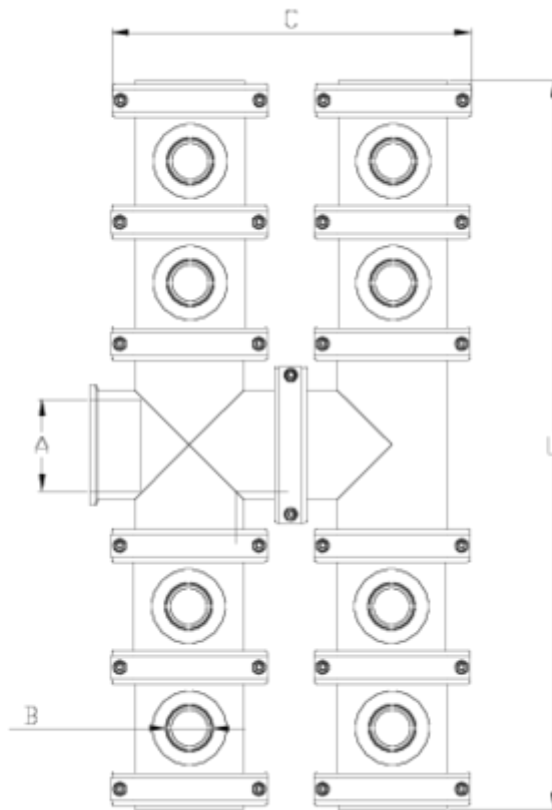

Système Hydrant Netvitc System®

Hidrante double entrée centrale - connexion Netvitc System ITEM 616

RÉFÉRENCE	DESCRIPTION	Poids net	Volume (m ³)	Poids brut	Unités par lot
11NH128	HIDRANTE DOBLE ENT-C NET SYS 110-1"	11,892	0,00000	11,892	1
11NH129	HIDRANTE DOBLE ENT-C NET SYS 110-1 1/4"	12,012	0,00000	12,012	1
11NH130	HIDRANTE DOBLE ENT-C NET SYS 110-1 1/2"	12,27	0,00000	12,27	1
11NH131	HIDRANTE DOBLE ENT-C NET SYS 110-2"	9,824	0,00000	9,824	1

ITEM 616 | Hidrant double entrée centrale - connexion Netvitc System

Código	ENTRADA - A	SALIDA - B	SALIDAS	Peso (g)	C	L	PN	TIPO ROSCA
1NH108	110	1"	6	11870	442	739	PN10	BSP
1NH109	110	1 1/4"	6	11990	442	739	PN10	BSP
1NH110	110	1 1/2"	6	12248	442	739	PN10	BSP
1NH111	110	2"	4	10266	442	593	PN10	BSP