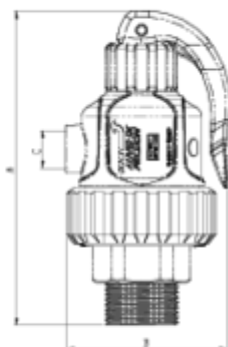

Vannes anti-retour à ressort

Soupape de décharge filetée

ITEM 984

RÉFÉRENCE	DESCRIPTION	Poids net	Volume (m ³)	Poids brut	Unités par lot
1016453	VÁLVULA DE ALIVIO R/M 1" (2,5 BARES)	0,313225	0,00472	1,37	4

ITEM 984 | Soupape de décharge filetée

CÓDIGO	Ø	DN	PRESIÓN ALIVIO	PESO (g)	A	B	C	D	SISTEMA
16453	1"	25	2.5	300	144	74	3/8"	32-1"	BSP

Documentation Produit

Certifications de produits

Certificats d'entreprise