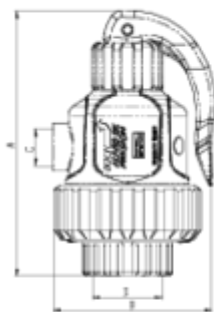

## Vannes anti-retour à ressort

# Soupape de décharge à coller ITEM 982

RÉFÉRENCE	DESCRIPTION	Poids net	Volume (m <sup>3</sup> )	Poids brut	Unités par lot
1016433	VÁLVULA DE ALIVIO ENCOLAR 32.-(2,5 BARES)	0,301475	0,00472	1,323	4

## ITEM 982 | Soupape de décharge à coller

CÓDIGO	Ø	DN	PESO (g)	PRESIÓN ALIVIO	A	B	C	D	SISTEMA
16433	32	25	277	2.5	123	74	3/8"	32	BSP