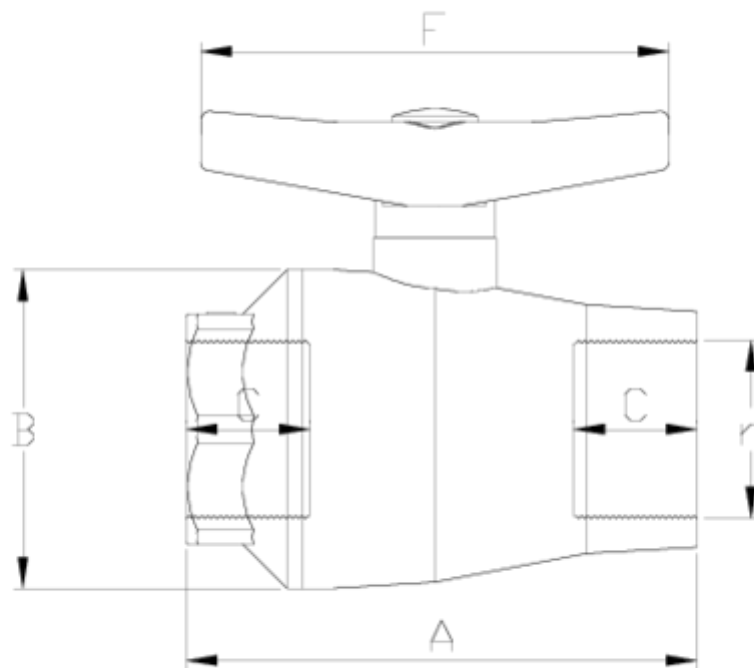

Vannes boisseau 'compact'

Sortie tauraudée npt - fpm

ITEM 986

RÉFÉRENCE	DESCRIPTION	Poids net	Volume (m ³)	Poids brut	Unités par lot
111C374		0,459	0,01553	6,25	52.10
111C375		0,8255	0,01553	4,454	5

ITEM 986 | Sortie tauraudée npt - fpm

CÓDIGO	r	DN	PESO (g)	A	B	C	F	PN	TIPO ROSCA
11C374	1 1/2"	40	571.2	141	83	33	130	PN10	NPT
11C375	2"	50	912.8	162	104	39	172	PN10	NPT

Documentation Produit

Certifications de produits

Certificats d'entreprise