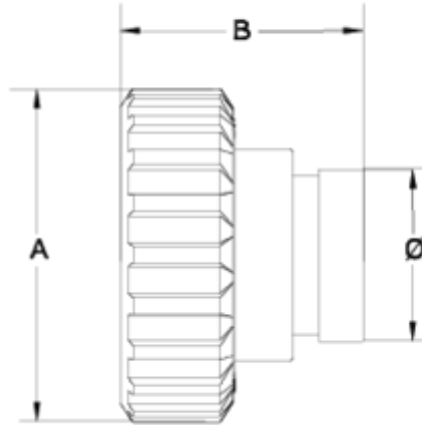

Pièces de rechange

Sortie Netvitc® systema rainuré - Combinaison de gamme ITEM 965

RÉFÉRENCE	DESCRIPTION	Poids net	Volume (m ³)	Poids brut	Unités par lot
111d949	SALIDA V.B NETVITC SISTEMA RANURADO 2"	0,4	0,01553	4,3267	10
111D950	SALIDA V.B NETVITC SISTEMA RANURADO 3"	1,122	0,03129	7,305	6

ITEM 965 | Sortie Netvitc® systema rainuré - Combinaison de gamme

CÓDIGO	f	PESO (g)	A	B	PN	MEDIDA
11D949	2"	400	121	86	10	MÉTRICO
11D950	3"	1121	175	132	10	MÉTRICO

Documentation Produit

Certifications de produits