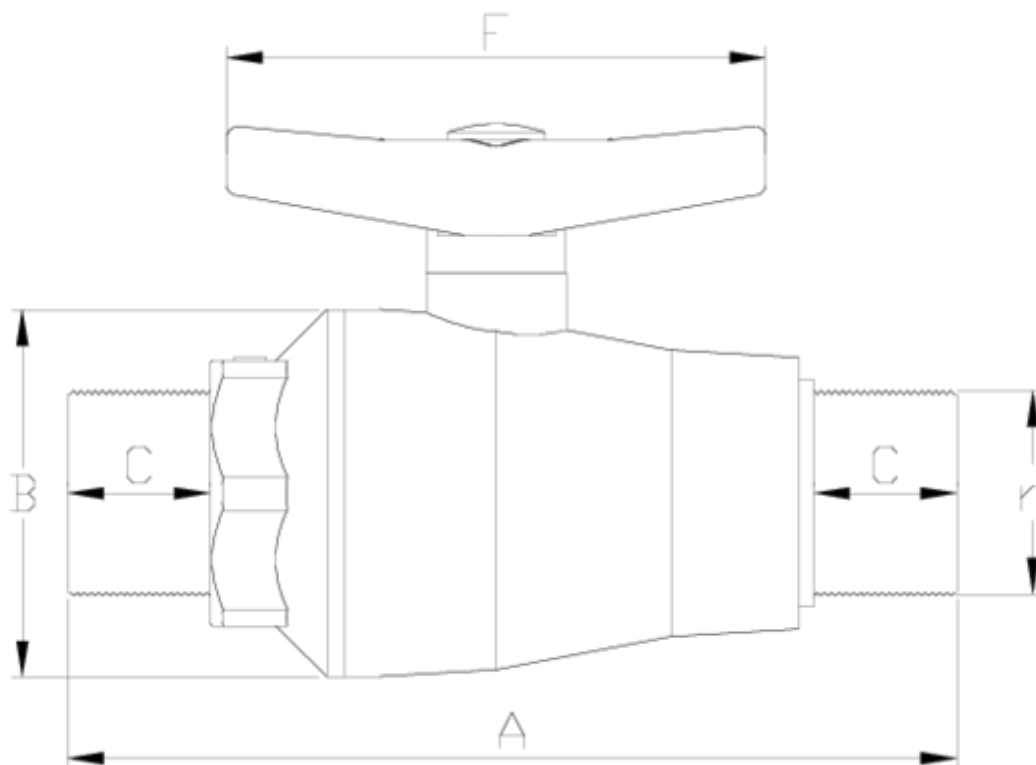

Vannes boisseau 'compact'

Sortie fileté

ITEM 567

RÉFÉRENCE	DESCRIPTION	Poids net	Volume (m ³)	Poids brut	Unités par lot
111C010	VALVULA COMPACT R/M 1/2"	0,10963	0,00892	2,43	20
111C011	VALVULA COMPACT R/M 3/4"	0,14188	0,00892	3,075	20
111C012	VALVULA COMPACT R/M 1"	0,217387	0,01553	3,625	15

ITEM 567 | Sortie fileté

CÓDIGO	r	DN	PESO (g)	A	B	C	F	PN	TIPO ROSCA
11C010	1/2"	15	110	110	48	14	80	PN10	BSP
11C011	3/4"	20	142	123	53	17	80	PN10	BSP
11C012	1"	25	217	139	59	19	101	PN10	BSP

Documentation Produit