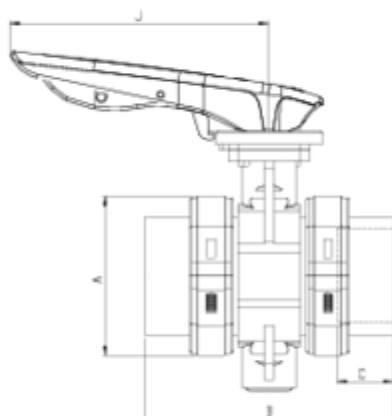

Vannes papillon Netvitc System®

Sortie à coller

ITEM 171

RÉFÉRENCE	DESCRIPTION	Poids net	Volume (m³)	Poids brut	Unités par lot
109N020	V. M NETVITC SYSTEM 63 C/B S/ENC	2,163	0,03129	5,2738	2
109N021	V. M NETVITC SYSTEM 75 C/B S/ENC	2,116	0,03129	5,215	2
109N022	V. M NETVITC SYSTEM 90 C/B S/ENC	3,37625	0,04460	8,035	2
109N023	V. M NETVITC SYSTEM 110 C/B S/ENC	4,19625	0,04460	9,675	2
109N024	V. M NETVITC SYSTEM 125 C/B S/ENC	5,45065	0,06149	12,5	2
109N025	V. M NETVITC SYSTEM 140 C/B S/ENC	6,49315	0,06150	14,585	2
109N026	V. M NETVITC SYSTEM 160 C/B S/ENC	8,59085	0,04836	17,8896	2
109N027	V. M NETVITC SYSTEM 200 C/B S/ENC	13,3946	0,04879	14,155	1
109N028	V. M NETVITC SYSTEM 225 C/B S/ENC	14,106	0,06879	14,6997	1

ITEM 171 | Sortie à collar

CÓDIGO	f	BRIDA	Pesos	A	B	C	J	PN	MEDIDA
9N020	63	75	2532	138	218	42	235	PN10	MÉTRICO
9N021	75	75	2490	138	192	44	235	PN10	MÉTRICO
9N022	90	90	3336	164	219	52	235	PN10	MÉTRICO
9N023	110	110	4119	188	244	61	235	PN10	MÉTRICO
9N024	125	125	5093	203	282	70	270	PN10	MÉTRICO
9N025	140	140	6172	224	298	78	270	PN10	MÉTRICO
9N026	160	160	7911	251	315	86	270	PN10	MÉTRICO
9N027	200	200	10544	297	390	106	270	PN6	MÉTRICO
9N028	225	200	11564	297	476	120	270	PN6	MÉTRICO