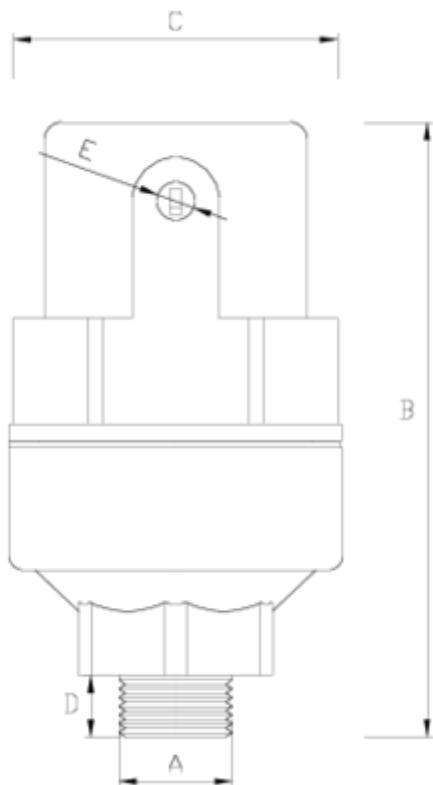

Ventouses Net®

Simple efecto (S1) PPFV

ITEM 308

RÉFÉRENCE	DESCRIPTION	Poids net	Volume (m ³)	Poids brut	Unités par lot
1017023	V.NET S/E 1"(PP) R/H 1/8"	0,295865	0,02244	6,405	20

ITEM 308 | Simple efecto (S1) PPFV

Código	f A	Peso (g)	B	C	D	E	Material	PN	TIPO ROSCA
17021	1/2"	286	137	75	14	1/8"	PPFV	PN16	BSP
17022	3/4"	290	139	75	16	1/8"	PPFV	PN16	BSP
17023	1"	297	142	75	19	1/8"	PPFV	PN16	BSP
17521	1/2"	298	137	75	14	1/8"	PA	PN25	BSP
17522	3/4"	302	139	75	16	1/8"	PA	PN25	BSP
17523	1"	310	142	75	19	1/8"	PA	PN25	BSP