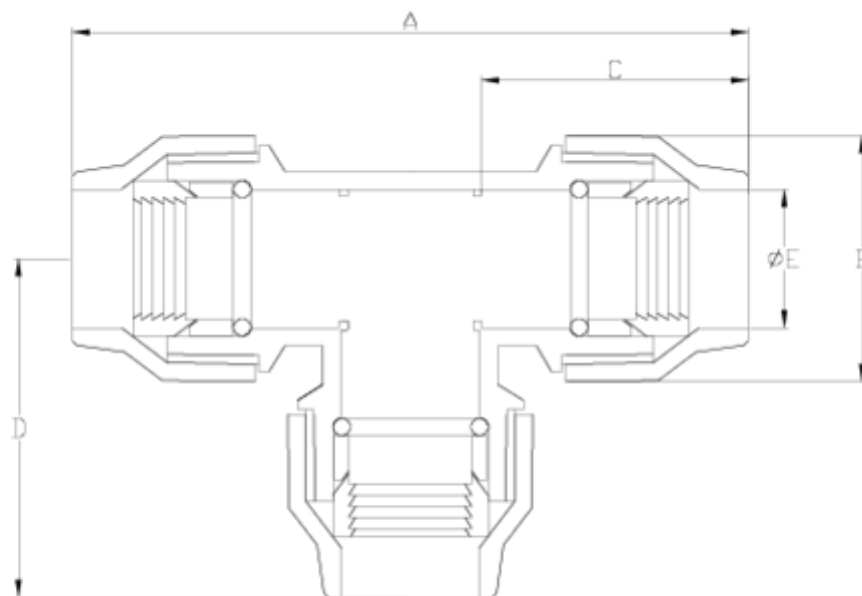

## Raccords pression laiton

## ITEM 155

| RÉFÉRENCE | DESCRIPTION     | Poids net | Volume (m <sup>3</sup> ) | Poids brut | Unités par lot |
|-----------|-----------------|-----------|--------------------------|------------|----------------|
| 1020010   | TE B/I LATON 20 | 0,215     | 0,01553                  | 11,075     | 50             |
| 1020011   | TE B/I LATON 25 | 0,3626    | 0,00892                  | 7,24       | 20             |
| 1020012   | TE B/I LATON 32 | 0,5619    | 0,01553                  | 14,375     | 25             |
| 1020013   | TE B/I LATON 40 | 0,821942  | 0,01553                  | 10,19      | 12             |
| 1020014   | TE B/I LATON 50 | 1,3654    | 0,01553                  | 11,25      | 8              |
| 1020015   | TE B/I LATON 63 | 2,4117    | 0,01553                  | 12,385     | 5              |
| 1020016   | TE B/I LATON 75 | 4,0952    | 0,03648                  | 21,07      | 5              |
| 1020017   | TE B/I LATON 90 | 6,5403    | 0,03648                  | 26,755     | 4              |

## ITEM 155 | Té bouches égales

| Código | f tubo | Peso (g) | A     | B     | C     | D     | E    | PN   | MEDIDA  |
|--------|--------|----------|-------|-------|-------|-------|------|------|---------|
| 20010  | 20     | 245      | 87    | 35    | 32    | 43.5  | 21   | PN25 | MÉTRICO |
| 20011  | 25     | 402      | 91.5  | 41.5  | 35    | 52    | 26   | PN25 | MÉTRICO |
| 20012  | 32     | 534      | 114   | 48.5  | 43    | 61    | 33   | PN25 | MÉTRICO |
| 20013  | 40     | 925      | 126   | 61    | 48.5  | 73    | 41.8 | PN25 | MÉTRICO |
| 20014  | 50     | 1484     | 144.5 | 74.3  | 50    | 80    | 51.2 | PN25 | MÉTRICO |
| 20015  | 63     | 2345     | 184   | 91.2  | 65    | 100.5 | 64   | PN25 | MÉTRICO |
| 20016  | 75     | 3285     | 135   | 231.6 | 115.8 |       |      | PN25 | MÉTRICO |
| 20017  | 90     | 4760     | 154   | 266.8 | 133.4 |       |      | PN25 | MÉTRICO |