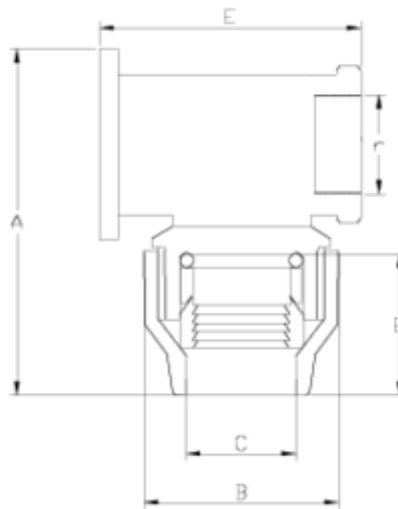

## Raccords pression laiton

# Coude robinet

## ITEM 158

RÉFÉRENCE	DESCRIPTION	Poids net	Volume (m <sup>3</sup> )	Poids brut	Unités par lot
1020160	CODO GRIFO LATON 20-1/2"	0,150633	0,01553	15,39	100
1020161	CODO GRIFO LATON 25-3/4"	0,218638	0,01553	13,445	60

## ITEM 158 | Coude robinet

Código	f tubo-R	Peso (g)	A	B	C	D	E	r	PN	TIPO ROSCA
20160	20-1/2"	186	71	35	21	32	47	1/2"	PN25	BSP
20161	25-3/4"	288	80	42	26	34	54	3/4"	PN25	BSP