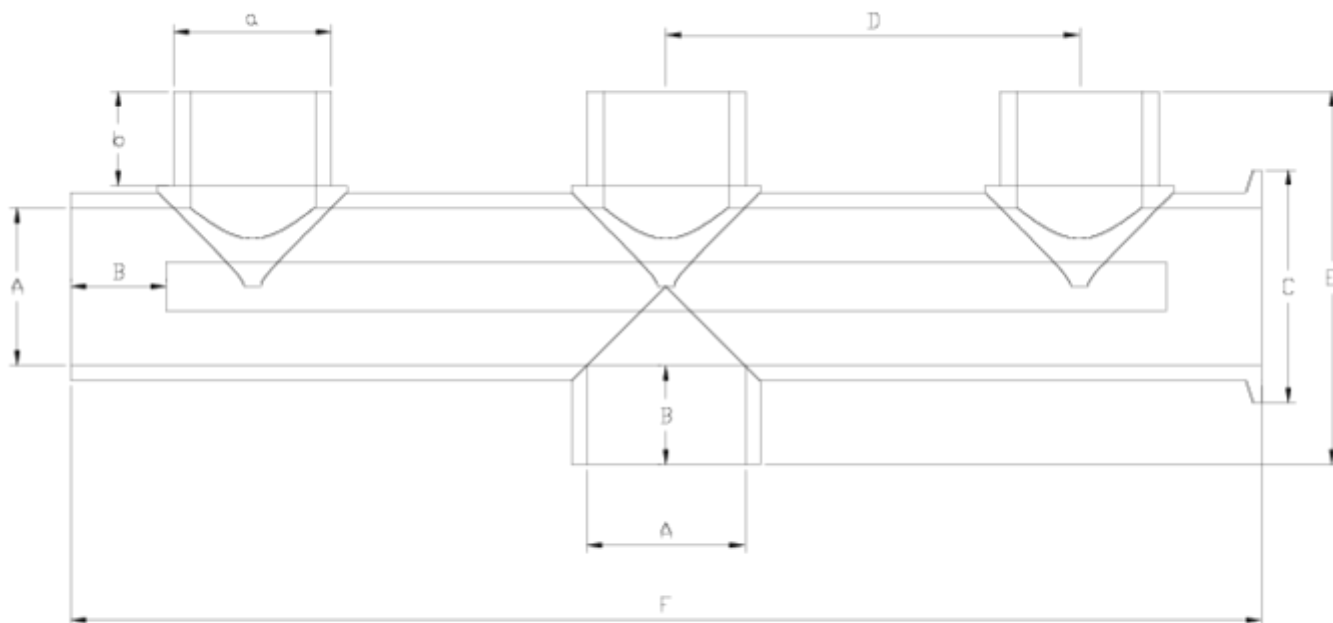

Raccords pression à coller/mixte

COLECTOR 3 VÍAS

NET.SYS/ENC H

ITEM 836

RÉFÉRENCE	DESCRIPTION	Poids net	Volume (m ³)	Poids brut	Unités par lot
101N885	COLECTOR 3 VÍAS NET SYST-ENC HEMBRA 50	0,667	0,02243	3,09	4
101N886	COLECTOR 3 VÍAS NET SYST-ENC HEMBRA 50-63	0,725	0,02243	3,33	4
101N887	COLECTOR 3 VÍAS NET SYST-ENC HEMBRA 63	1,1552	0,04460	5,2866	4

ITEM 836 | COLECTOR 3 VÍAS NET.SYS/ENC H

Código	a-A	Peso (g)	b	B	C	D	E	F	PN	MEDIDA
1N885	50	677	26	34	61	131	123	393	PN10	MÉTRICO
1N886	50-63	725	26	38*	61	131	128	393	PN10	MÉTRICO
1N887	63	1143	26	38	75	165	151	460	PN10	MÉTRICO