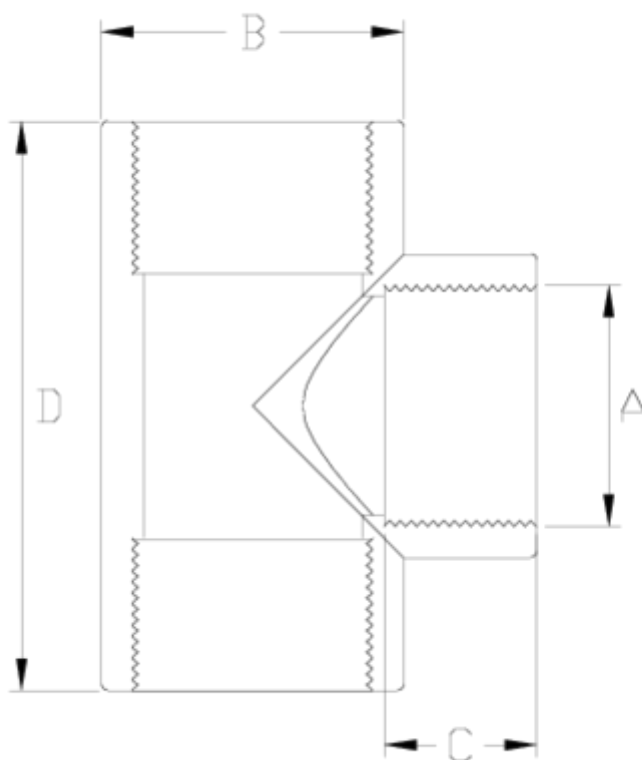

Raccords PVC-U pression

Té 90° taraudé/taraudé - série blanche

ITEM 042

RÉFÉRENCE	DESCRIPTION	Poids net	Volume (m ³)	Poids brut	Unités par lot
1002695	TE 90° H-H 1 1/2" BLANCO	0,3	0,04717	20,26	65
1002696	TE 90° H-H 2" BLANCO	0,46	0,04717	18,24	38

ITEM 042 | Té 90° tarudé/tarudé - série blanche

Código	A	Peso (g)	B	C	D	PN	ROSCA
02695	1 1/2"	235	61	24	114	PN10	BSP
02696	2"	412	76	28	141	PN10	BSP

Documentation Produit

Certifications de produits

Certificats d'entreprise