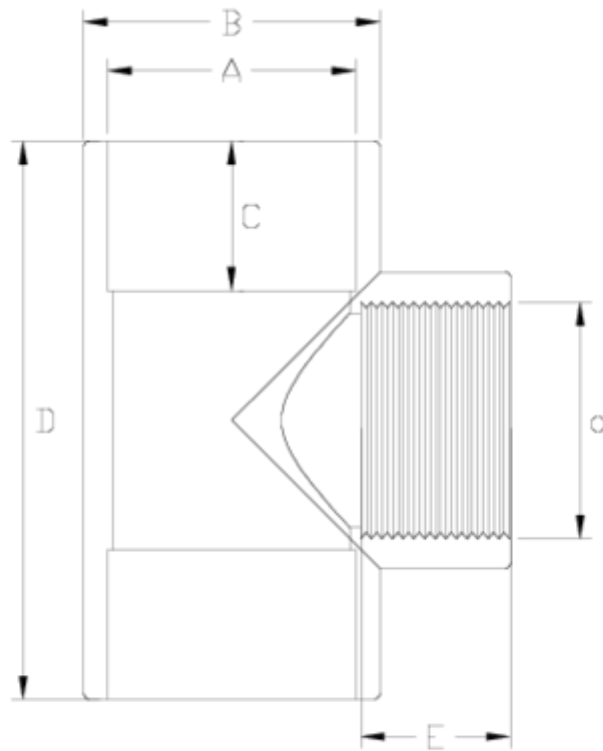

Raccords PVC-U pression

Té 90° à coller/taraudé - série blanche

ITEM 041

RÉFÉRENCE	DESCRIPTION	Poids net	Volume (m ³)	Poids brut	Unités par lot
1002665	TE 90° ENC-R/H CENT 50-1 1/2"BLANCO	0,24	0,04717	16,36	65

ITEM 041 | Té 90° à coller/taraudé - série blanche

Código	A-a	Peso (g)	B	C	D	E	PN	ROSCA
02665	50-1 1/2"	200	61	31	114	24	PN10	BSP
02666	63-2"	327	75	38	141	28	PN10	BSP

Documentation Produit

Certifications de produits