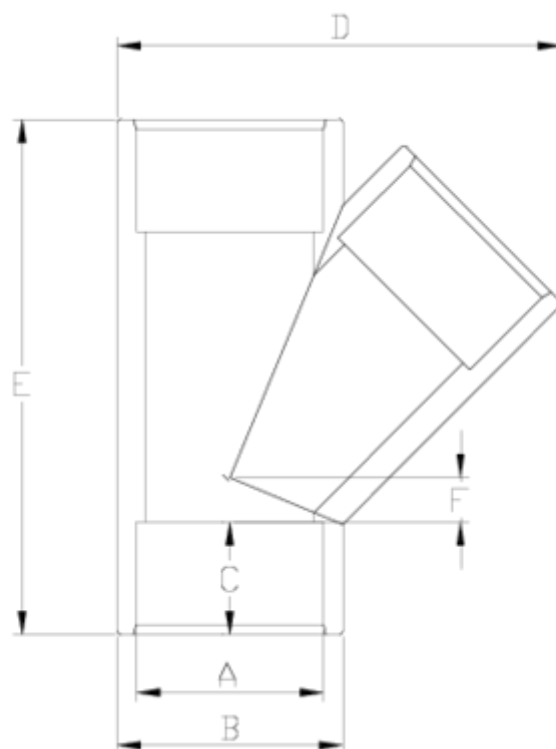

Raccords PVC-U pression

Té 45° à coller - série blanche

ITEM 439

RÉFÉRENCE	DESCRIPTION	Poids net	Volume (m ³)	Poids brut	Unités par lot
1001540	TE 45° 16 BLANCA	0,021651	0,00892	3,435	150
1001541	TE 45° 20 BLANCA	0,041076	0,01553	4,4343	100
1001545	TE 45° 50 BLANCA	0,297	0,06347	20,06	65
1001546	TE 45° 63 BLANCA	0,5127	0,06347	20,27	38

ITEM 439 | Té 45° à coller - série blanche

Código	d	Peso (g)	B	C	D	E	F	PN	MEDIDA
01540	16	26	22	15	48	59	6	PN16	MÉTRICO
01541	20	34	27	16	55	68	7	PN16	MÉTRICO
01545	50	300	61	31	121	142	13	PN16	MÉTRICO
01546	63	475	76	38	150	174	15	PN16	MÉTRICO