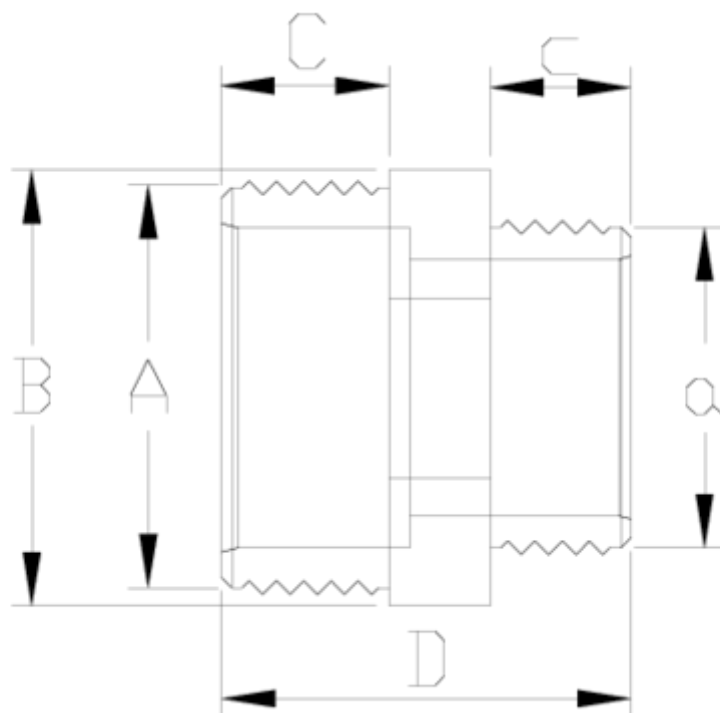

## Raccords PVC-U pression

## ITEM 018 | Mamelon réducteur M/M

| Código | A-a           | Peso (g) | B  | c  | C  | D  | PN   | ROSCA |
|--------|---------------|----------|----|----|----|----|------|-------|
| 02447  | 3/4"-1/2"     | 19       | 34 | 11 | 16 | 42 | PN10 | BSP   |
| 02448  | 1"-1/2"       | 30       | 44 | 11 | 19 | 47 | PN10 | BSP   |
| 02449  | 1"-3/4"       | 33       | 44 | 16 | 19 | 47 | PN10 | BSP   |
| 02450  | 1 1/4"-1/2"   | 44       | 50 | 11 | 21 | 49 | PN10 | BSP   |
| 02451  | 1 1/4"-3/4"   | 47       | 50 | 16 | 21 | 50 | PN10 | BSP   |
| 02452  | 1 1/4"-1"     | 50       | 50 | 19 | 21 | 53 | PN10 | BSP   |
| 02453  | 1 1/2"-1/2"   | 58       | 60 | 11 | 22 | 49 | PN10 | BSP   |
| 02454  | 1 1/2"-3/4"   | 59       | 60 | 16 | 22 | 51 | PN10 | BSP   |
| 02455  | 1 1/2"-1"     | 62       | 59 | 19 | 22 | 54 | PN10 | BSP   |
| 02456  | 1 1/2"-1 1/4" | 67       | 60 | 21 | 22 | 56 | PN10 | BSP   |

## ITEM 018 | Mamelon réducteur M/M

|       |           |     |     |    |    |    |             |     |
|-------|-----------|-----|-----|----|----|----|-------------|-----|
| 02457 | 2"-3/4"   | 90  | 70  | 16 | 26 | 56 | <b>PN10</b> | BSP |
| 02458 | 2"-1"     | 93  | 70  | 19 | 26 | 60 | <b>PN10</b> | BSP |
| 02459 | 2"-1 1/4" | 95  | 70  | 21 | 26 | 61 | <b>PN10</b> | BSP |
| 02460 | 2"-1 1/2" | 98  | 70  | 22 | 26 | 61 | <b>PN10</b> | BSP |
| 02461 | 2 1/2"-2" | 140 | 80  | 31 | 26 | 72 | <b>PN10</b> | BSP |
| 02462 | 3"-2"     | 215 | 108 | 33 | 26 | 74 | <b>PN10</b> | BSP |
| 02463 | 3"-2 1/2" | 265 | 108 | 33 | 31 | 73 | <b>PN10</b> | BSP |
| 02464 | 4"-3"     | 425 | 115 | 38 | 33 | 86 | <b>PN10</b> | BSP |