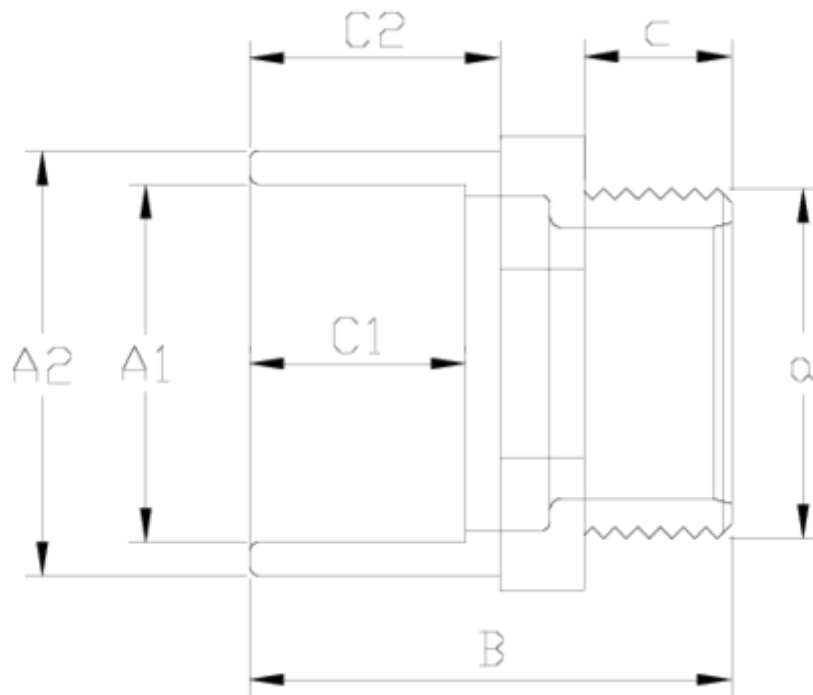

Raccords PVC-U pression

Mamelon mixte - série blanche

ITEM 049

| RÉFÉRENCE | DESCRIPTION | Poids net | Volume (m ³) | Poids brut | Unités par lot |
|-----------|----------------------------|-----------|--------------------------|------------|----------------|
| 1002563 | MACHON 40-50-1" BLANCO | 0,075 | 0,01553 | 5,5104 | 70 |
| 1002564 | MACHON 40-50-1 1/4" BLANCO | 0,085119 | 0,01553 | 6,285 | 70 |
| 1002565 | MACHON 40-50-1 1/2" BLANCO | 0,083761 | 0,01553 | 6,19 | 70 |
| 1002566 | MACHON 50-63-1" BLANCO | 0,1143 | 0,02244 | 7,2855 | 60 |
| 1002567 | MACHON 50-63-1 1/4" BLANCO | 0,115 | 0,02244 | 7,3275 | 60 |
| 1002568 | MACHON 50-63-1 1/2" BLANCO | 0,126288 | 0,02244 | 8,065 | 60 |
| 1002569 | MACHON 50-63-2" BLANCO | 0,135288 | 0,02244 | 8,605 | 60 |

ITEM 049 | Mamelon mixte - série blanche

| Código | A1-A2 x a | Peso (g) | B | C1 | C2 | c | PN | ROSCA |
|--------|--------------|----------|----|----|----|----|------|-------|
| 02563 | 40-50x1" | 72 | 64 | 26 | 31 | 19 | PN16 | BSP |
| 02564 | 40-50x1 1/4" | 75 | 65 | 26 | 31 | 22 | PN16 | BSP |
| 02565 | 40-50x1 1/2" | 79 | 66 | 26 | 31 | 22 | PN16 | BSP |
| 02566 | 50-63x1" | 114 | 71 | 31 | 38 | 19 | PN16 | BSP |
| 02567 | 50-63x1 1/4" | 118 | 74 | 31 | 38 | 22 | PN16 | BSP |
| 02568 | 50-63x1 1/2" | 121 | 74 | 31 | 38 | 22 | PN16 | BSP |
| 02569 | 50-63x2" | 128 | 78 | 31 | 38 | 26 | PN16 | BSP |