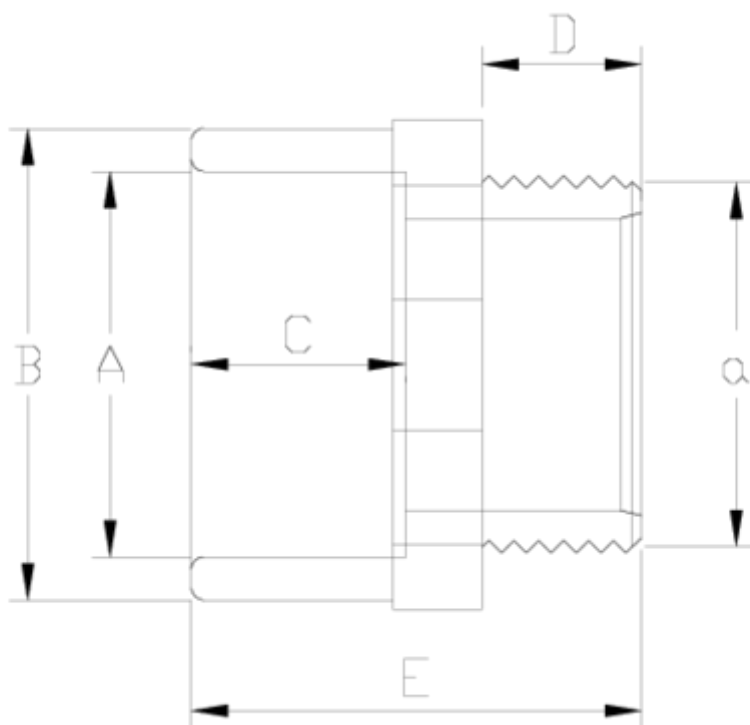

Raccords PVC-U pression

Embout fileté - série blanche

ITEM 052

RÉFÉRENCE	DESCRIPTION	Poids net	Volume (m ³)	Poids brut	Unités par lot
1002250	TERMINAL R/M 16-3/8" BLANCO	0,01	0,00473	1,5461	150
1002251	TERMINAL R/M 20-1/2" BLANCO	0,014261	0,00473	1,555	100
1002555	TERMINAL R/M 50-1 1/2" BLANCO	0,113288	0,02244	7,285	60
1002556	TERMINAL R/M 63-2" BLANCO	0,073424	0,04717	7,25	90

ITEM 052 | Embout fileté - série blanche

Código	A-a	Peso (g)	B	C	D	E	PN	ROSCA
02250	16-3/8"	10	22	14	11	32	PN16	BSP
02251	20-1/2"	15	27	16	14	38	PN16	BSP
02255	50-1 1/2"	107	63	31	22	67	PN16	BSP
02256	63-2"	137	76	38	26	73	PN16	BSP